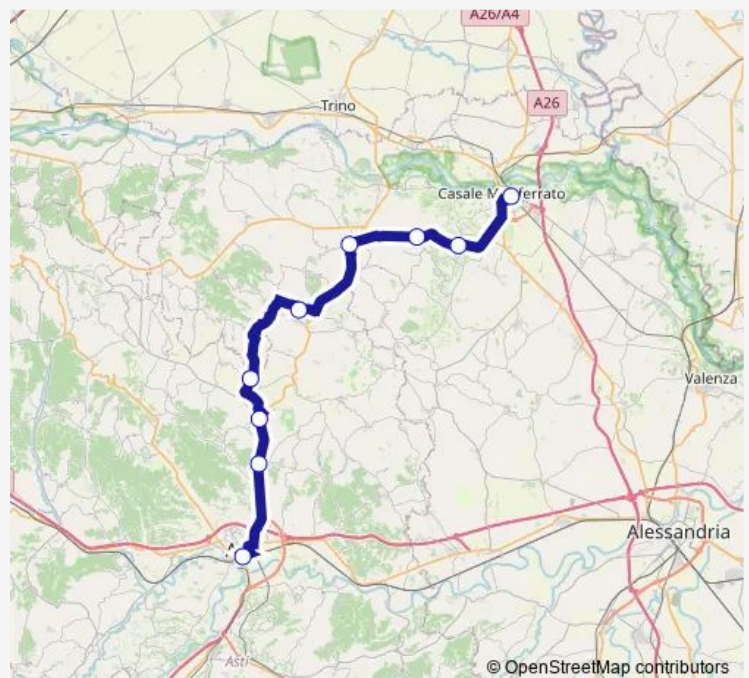

CASALE MONFERRATO - STAZIONE FERROVIARIA

SAN GIORGIO MONFERRATO - CHIABOTTO -
STAZIONE FERROVIARIA

OZZANO LAVELLO - STAZIONE FERROVIARIA

SERRALUNGA DI CREA - STAZIONE FERROVIARIA

MONCALVO - STAZIONE FERROVIARIA

CIOCCARO - BIVIO PENANGO - INCROCIO SS 457 - SP
57 C

Route schedule

CASALE MONFERRATO - STAZIONE FERROVIARIA —
CIOCCARO - BIVIO PENANGO - INCROCIO SS 457 - SP
57 C

Monday	13:15
Tuesday	13:15
Wednesday	13:15
Thursday	13:15
Friday	13:15
Saturday	13:15
Sunday	—

Route info

Direction: CASALE MONFERRATO - STAZIONE FERROVIARIA

Stops: 6

Trip Duration: 0 hour 38 min

Direction

CIOCCARO - BIVIO PENANGO - INCROCIO SS 457 - SP 57 C — CASALE MONFERRATO - STAZIONE FERROVIARIA

6 stops

[Open route schedule](#)

CIOCCARO - BIVIO PENANGO - INCROCIO SS 457 - SP 57 C

MONCALVO - STAZIONE FERROVIARIA

SERRALUNGA DI CREA - STAZIONE FERROVIARIA

OZZANO LAVELLO - STAZIONE FERROVIARIA

SAN GIORGIO MONFERRATO - CHIABOTTO - STAZIONE FERROVIARIA