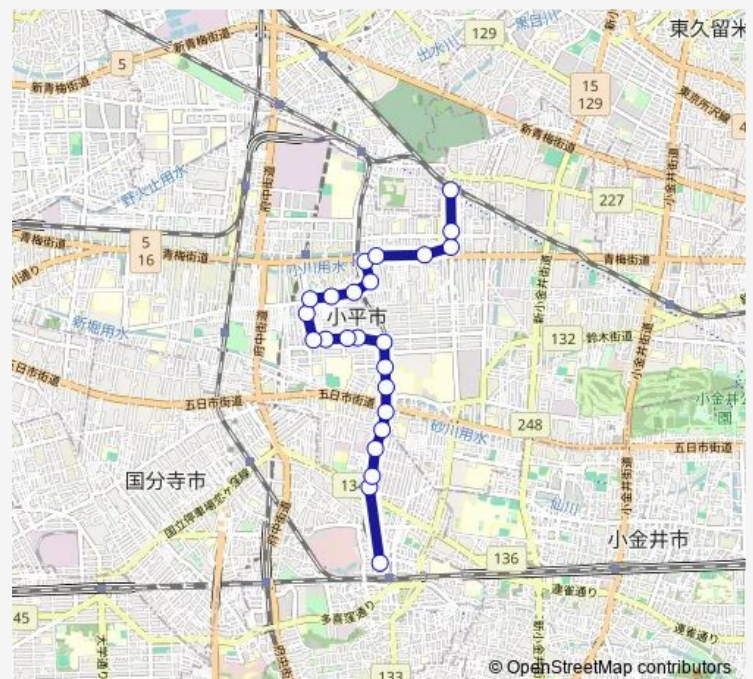

なかまちテラス

Route schedule

国分寺駅北入口 — 小平駅南口

Monday 09:07-15:27

Tuesday 09:07-15:27

Wednesday 09:07-15:27

Thursday 09:07-15:27

Friday 09:07-15:27

Saturday —

Sunday —

Route info

Direction: 国分寺駅北入口

Stops: 24

Trip Duration: 0 hour 27 min

小平駅入口

仲町 (小平市)

小平駅南口

Direction

小平駅南口 — 国分寺駅北入口

24 stops

[Open route schedule](#)

小平駅南口

仲町 (小平市)

小平駅入口