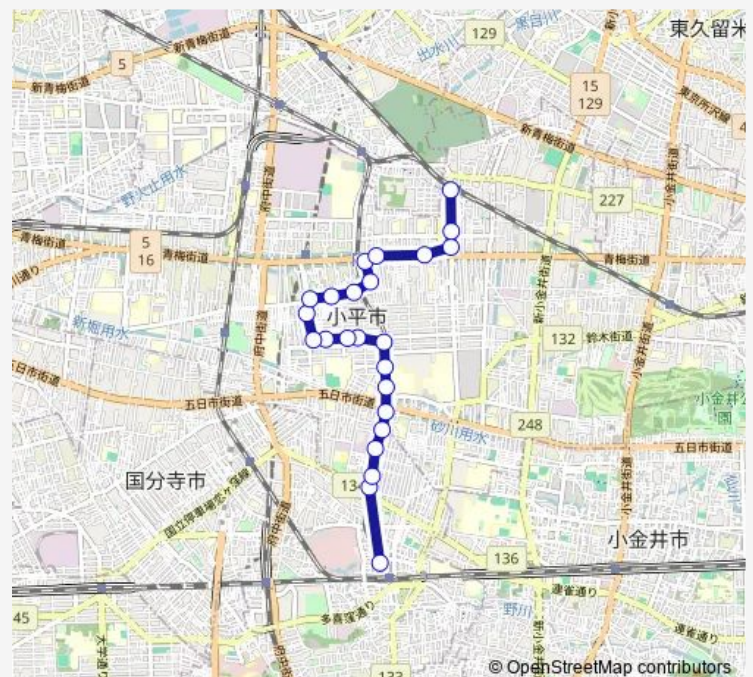

なかまちテラス

Route schedule

国分寺駅北入口 — 小平駅南口

Monday 09:07-15:27

Tuesday 09:07-15:27

Wednesday 09:07-15:27

Thursday 09:07-15:27

Friday 09:07-15:27

Saturday —

Sunday —

Route info

Direction: 国分寺駅北入口

Stops: 24

Trip Duration: 0 hour 27 min

小平駅入口

仲町 (小平市)

小平駅南口

Direction

小平駅南口 — 国分寺駅北入口

24 stops

[Open route schedule](#)

小平駅南口

仲町 (小平市)

小平駅入口