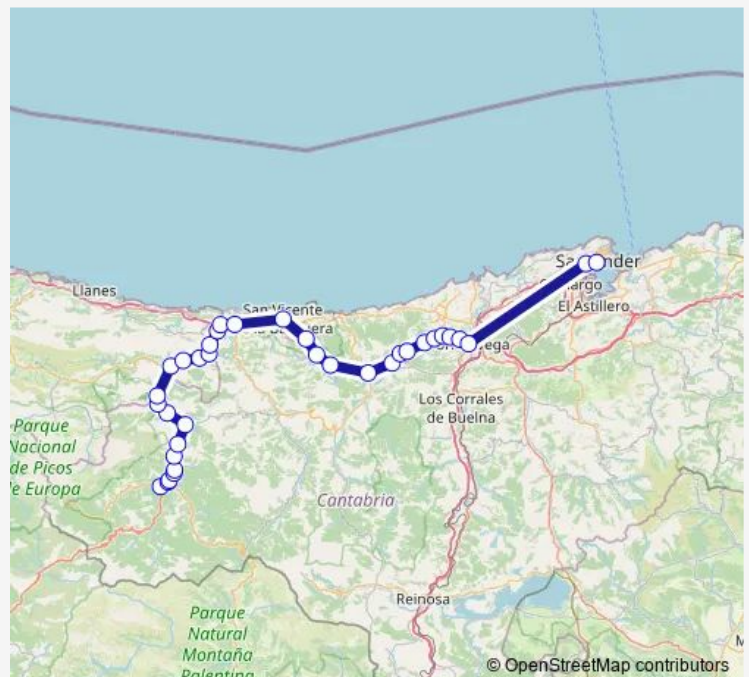

Los Llanos (Los Llanos)

Camaleño (Camaleño)

Villagloria (Baro)

Baro (Baro)

Turieno (Turieno)

Terminal de Potes (Potes)

Route schedule

Espinama (Espinama) — Terminal de Potes (Potes)

Monday 10:00-15:15

Tuesday 15:15

Wednesday 15:15

Thursday 15:15

Friday 15:15

Saturday —

Sunday —

Route info

Direction: Espinama (Espinama)

Stops: 10

Trip Duration: 0 hour 25 min

Direction

Terminal de Potes (Potes) — Espinama (Espinama)

10 stops

[Open route schedule](#)

Terminal de Potes (Potes)

Direction: E.Autobuses Santander (Santander)

Stops: 35

Trip Duration: 2 hour 25 min

Rumenes (Panes)

Urdon (Urdon)

La Hermida (La Hermida)

Cruce Cicera (Cicera)

Cruce Lebeña (Lebeña)