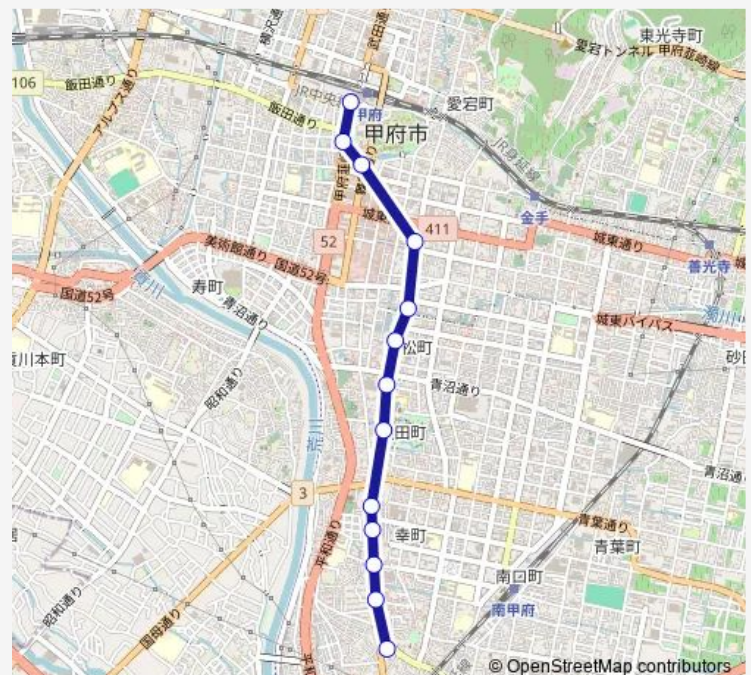

県庁前

県会議事堂

甲府駅バスターミナル

Route schedule

伊勢町営業所 — 甲府駅バスターミナル

Monday 05:59-19:20

Tuesday 05:59-19:20

Wednesday 05:59-19:20

Thursday 05:59-19:20

Friday 05:59-19:20

Saturday 05:59-19:20

Sunday 05:59-19:20

Route info

Direction: 伊勢町営業所

Stops: 13

Trip Duration: 0 hour 16 min

■ 64:伊勢町営業所発 甲府駅バスターミナル方面行き —
伊勢町営業所発 甲府駅バスターミナル方面行き(64:...

64:伊勢町営業所発 甲府駅バスターミナル方面行き Bus time schedules and route maps are available in an offline PDF at busmaps.com. Use the busmaps.com website to see live bus times, train schedule or subway schedule, and step-by-step directions for all public transit in Kofu