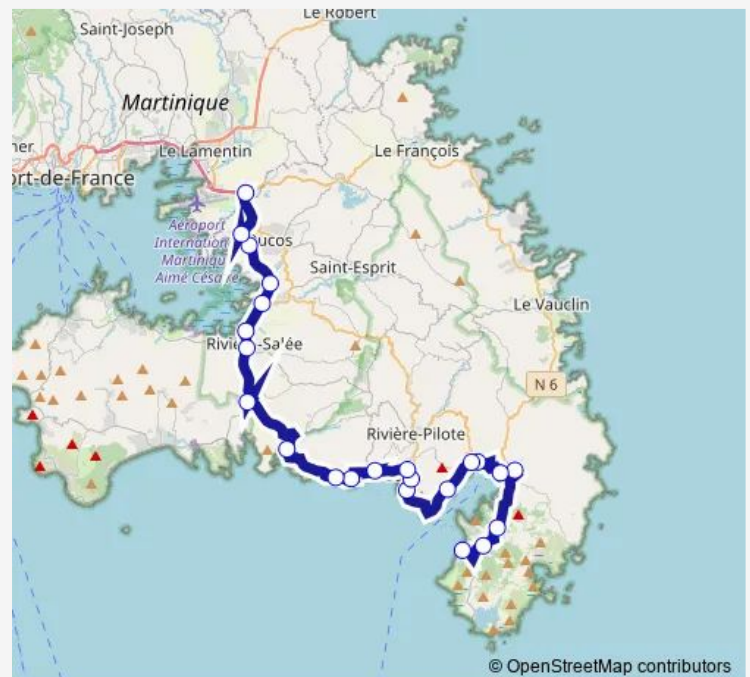

Monday 08:55-16:25

Tuesday 08:55-16:25

Wednesday 08:55-16:25

Thursday 08:55-16:25

Friday 08:55-16:25

Saturday 08:55-16:25

Sunday 08:55-16:25

Route info

Direction: Sainte Anne - Gare Routière

Stops: 23

Trip Duration: 1 hour 5 min

Ducos - Rd Pt Cocotte (Sud>Nord)

Ducos - Rd Pt ZI Champigny (Sud>Nord)

Le Lamentin - Pole Carrère Tcsp

Direction

Le Lamentin - Pole Carrère Tcsp — Sainte Anne - Gare Routière

24 stops

[Open route schedule](#)

Le Lamentin - Pole Carrère Tcsp

Ducos - Rd Pt ZI Champigny (Nord>Sud)

Ducos - Rd Pt Cocotte (Nord>Sud)

Ducos - Pont de Génipa

Rivière Salée - Rd Pt Petit-Bourg

Rivière Salée - Rd Pt Mantou/Palétuviers/Davila

Riviere Pilote - Rd Pt Poirier

Rivière Pilote - Marinoir

Rivière Pilote - Rd Pt Anse Figuier

Le Marin - Duprey

Le Marin - Rd Pt Artimer

Le Marin - Montgérald/ Marine Bay

Le Marin - Marina

Le Marin - Rd Pt Quatre Chemins