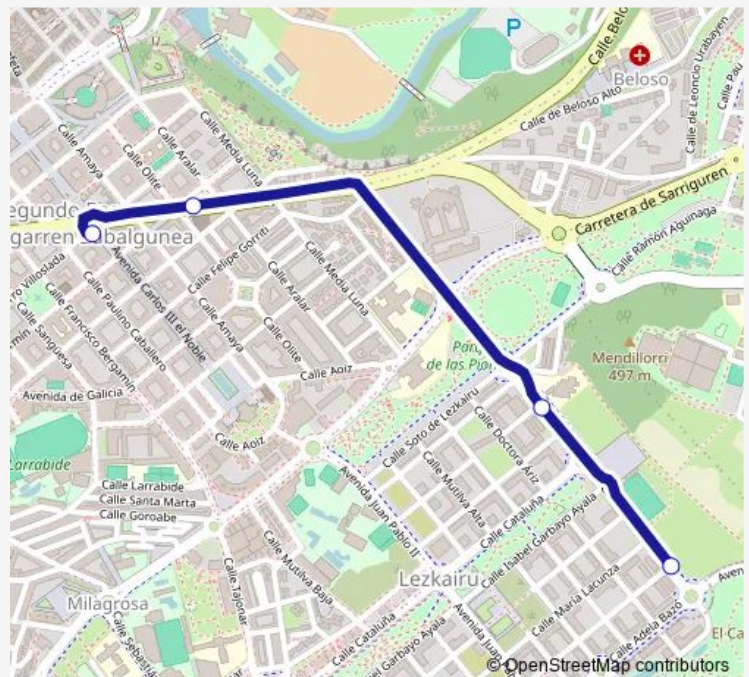

### Direction

Pza. de las Merindades — c/ Valle de Egües (frente 46)

6 stops

[Open route schedule](#)

Pza. de las Merindades

Avda. Baja Navarra, nº 34

c/ Valle Egües (Fuente Teja)

c/ Valle de Egües (López Glez)

### Route schedule

Pza. de las Merindades — c/ Valle de Egües (frente 46)

Monday 07:03-22:03

Tuesday 07:03-22:18

Wednesday 07:03-22:03

Thursday 07:03-22:03

Friday 07:03-22:18

Saturday 07:03-22:03

### Route info

Direction: Pza. de las Merindades

Stops: 6

Trip Duration: 0 hour 13 min

■ L22 — Merindades-Lezkairu

BusMaps

**Direction**

c/ Valle de Egües (frente 46) — Pza. de las Merindades

Monday	06:55-22:25
Tuesday	06:55-22:31
Wednesday	06:55-22:25
Thursday	06:55-22:25
Friday	06:55-22:31
Saturday	06:55-22:25
Sunday	07:31-22:31

**Route info**

Direction: c/ Valle de Egües (frente 46)

Stops: 4