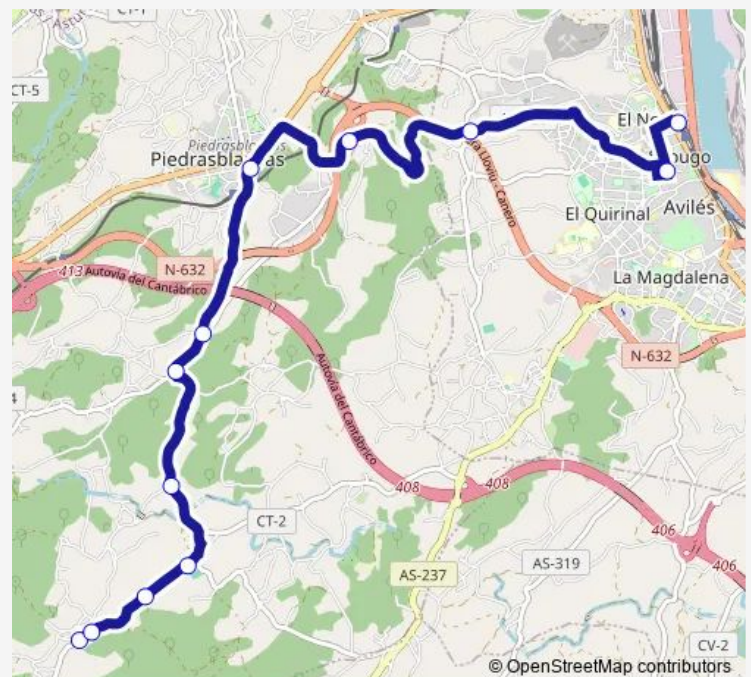

[Ventorrillu, El|Ventorrillo, El] La Plata [Cta 18200]

[Llaos, Los] Los Llaos [Cta 18201]

[Avilés] Plaza La Merced [Cta 00180]

[Avilés] Estación Bus Avilés [Cta 00161]

### Route schedule

[Moire] La Campa [Cta 03093] — [Avilés] Estación Bus Avilés [Cta 00161]

Monday	10:30-17:30
Tuesday	10:30-17:30
Wednesday	10:30-17:30
Thursday	10:30-17:30
Friday	10:30-17:30
Saturday	12:30-17:30
Sunday	12:30-17:30

### Route info

Direction: [Moire] La Campa [Cta 03093]

Stops: 12

Trip Duration: 0 hour 30 min

■ L22 — L22 - Avilés-Pillarno

## Direction

[Avilés] Estación Bus Avilés [Cta 00161] — [Moire] La Campa [Cta 03092]

13 stops

[Open route schedule](#)

[Avilés] Estación Bus Avilés [Cta 00161]

[Avilés] Plaza La Merced [Cta 00180]

[Llaos, Los] Los Llaos [Cta 03085]