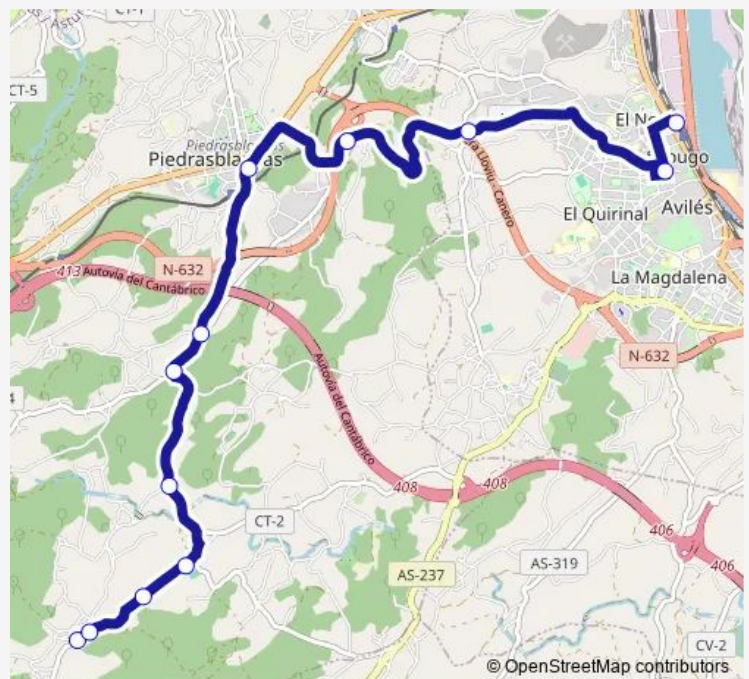

[PIEDRASBLANCAS|Piedras Blancas] Puente Martín [CTA 18199]

[VENTORRILLU, EL|Ventorrillo, El] La Plata [CTA 18200]

[LLAOS, LOS] Los Llaos [CTA 18201]

[Avilés] Plaza La Merced [Cta 00180]

[Avilés] Estación Bus Avilés [Cta 00161]

Route schedule

[Moire] La Campa [Cta 03093] — [Avilés] Estación Bus Avilés [Cta 00161]

Monday	10:30-17:30
Tuesday	10:30-17:30
Wednesday	10:30-17:30
Thursday	10:30-17:30
Friday	10:30-17:30
Saturday	12:30-17:30
Sunday	12:30-17:30

Route info

Direction: [Moire] La Campa [Cta 03093]

Stops: 12

Trip Duration: 0 hour 30 min

■ L22 — L22 - Avilés-Pillarno

Direction

[Avilés] Estación Bus Avilés [Cta 00161] — [Moire] La Campa [Cta 03092]

13 stops

Trip Duration: 0 hour 30 min

Direction

[Cangueta, LA] La Cangueta [Cta 00204] — [Avilés] Estación Bus Avilés [Cta 00161]

14 stops

[Open route schedule](#)

[Cangueta, LA] La Cangueta [Cta 00204]

[Cangueta, LA] Alto El Barrero [Cta 00203]