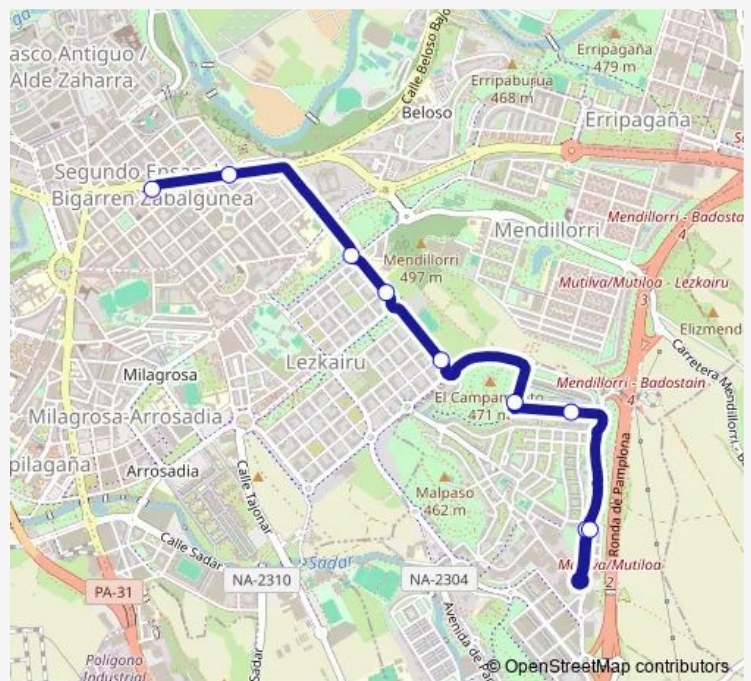

Mutilva Avda. Mugartea (rotonda)

c/ Valle de Egüés (frente nº 46)

c/ Valle de Egüés (c/ José Manuel Baena Martín)

C/ Valle de Egüés (frente nº 8)

Avda. Baja Navarra (frente nº 28)

Pza. de las Merindades nº 3

Route schedule

Mutilva Paseo Santxiki (frente nº 131) — Pza. de las Merindades nº 3

Monday 06:51-22:21

Tuesday 06:51-22:21

Wednesday 06:51-22:21

Thursday 06:51-22:21

Friday 06:51-22:21

Saturday 06:51-22:21

Sunday 06:51-22:21

Route info

Direction: Mutilva Paseo Santxiki (frente nº 131)

Stops: 8

Trip Duration: 0 hour 12 min

L22 — Plaza Merindades - Mutilva

Direction

Pza. de las Merindades nº 3 — Mutilva Paseo Santxiki
(frente nº 131)

9 stops

[Open route schedule](#)

Pza. de las Merindades nº 3

Avda. Baja Navarra nº 34

Rot. c/ Valle de Egüés (c/ Fuente de la teja)

c/ Valle de Egües (c/ Manuel López González)

c/ Valle de Egües nº 46

Mutilva Avda. Mugartea (rotonda)