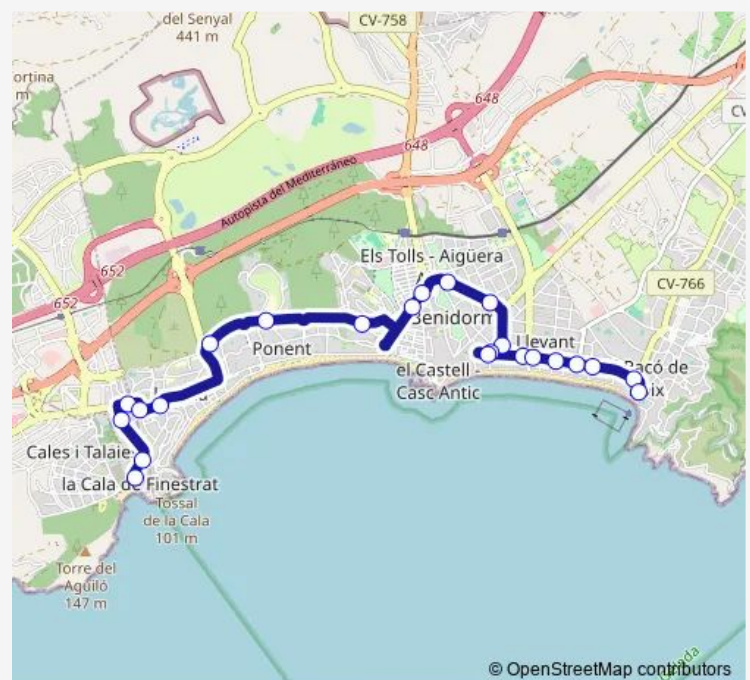

C. Langreo, 1 [Benidorm]

Av. Vicente Pérez Devesa, 25 [Benidorm]

Av. Vicente Pérez Devesa, 11 [Benidorm]

Av. Cuba, 1 [Benidorm]

Av. Rei Jaume I, 38 [Benidorm]

Av. Rei Jaume I, 50

Av. Alfonso Puchades, 6 [Benidorm]

Av. Mediterrani, 44 [Benidorm]

Route schedule

Av. de la Marina Baixa, 20 [Finestrat] — Av. Ametlla de Mar, 03ac [Benidorm]

Monday 09:30-21:30

Tuesday 09:30-21:30

Wednesday 09:30-21:30

Thursday 09:30-21:30

Friday 09:30-21:30

Saturday 09:30-21:30

Sunday 09:30-21:30

Route info

Direction: Av. de la Marina Baixa, 20 [Finestrat]

Stops: 23

Trip Duration: 0 hour 35 min

Av. Mediterrani, 54 [Benidorm]

Av. Mediterrani, 62 [Benidorm]

Av. Ametlla de Mar, 03ac [Benidorm]

Direction

Av. Ametlla de Mar, 03ac [Benidorm] — Av. de la Marina Baixa, 20 [Finestrat]

23 stops

[Open route schedule](#)

Av. Ametlla de Mar, 03ac [Benidorm]

Av. Mediterrani, 55 [Benidorm]