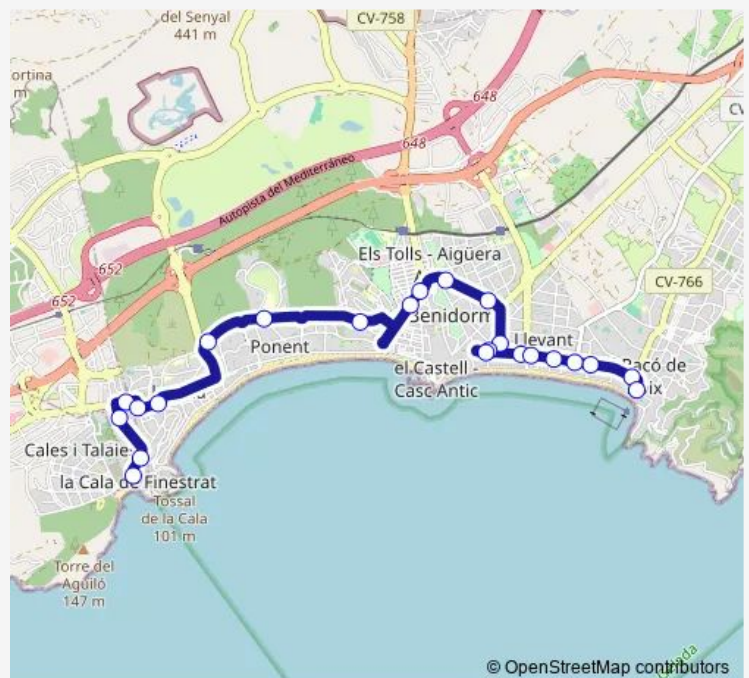

23 stops

[Open route schedule](#)

Av. de la Marina Baixa, 20 [Finestrat]

Av. de la Marina Baixa, 44 [Finestrat]

Av. de la Marina Baixa, 70 [Finestrat]

Av. de Finestrat, 12 [Finestrat]

C. Juan Antonio Baldoví, 13 [Benidorm]

Av. Mediterrani, 44 [Benidorm]

Route schedule

Av. de la Marina Baixa, 20 [Finestrat] — Av. Ametlla de Mar, 03ac [Benidorm]

Monday 09:30-21:30

Tuesday 09:30-21:30

Wednesday 09:30-21:30

Thursday 09:30-21:30

Friday 09:30-21:30

Saturday 09:30-21:30

Sunday 09:30-21:30

Route info

Direction: Av. de la Marina Baixa, 20 [Finestrat]

Stops: 23

Trip Duration: 0 hour 35 min

Av. Mediterrani, 54 [Benidorm]

Av. Mediterrani, 62 [Benidorm]

Av. Ametlla de Mar, 03ac [Benidorm]

Direction

Av. Ametlla de Mar, 03ac [Benidorm] — Av. de la Marina Baixa, 20 [Finestrat]

23 stops

[Open route schedule](#)

Av. Ametlla de Mar, 03ac [Benidorm]

Av. Mediterrani, 55 [Benidorm]