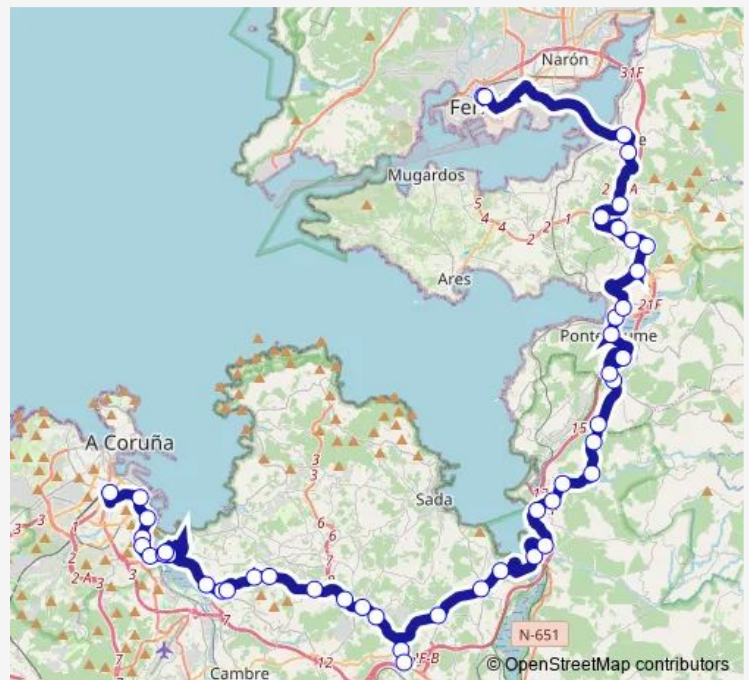

### Route schedule

Ferrol E.A. — Coruña E.A.

Monday 06:00-22:15

Tuesday 06:00-22:15

Wednesday 06:00-22:15

Thursday —

Friday 06:00-22:15

Saturday 10:30-22:15

### Route info

Direction: Ferrol E.A.

Stops: 47

Trip Duration: 1 hour 15 min

■ XG871005 — Coruña E.A.-San Isidro-Ferrol E.A. (por Pedrido e Laraxe)

BusMaps

Miño

Ponte DO Porco

Santa Marta de Babío

San Isidro

Fiobre

Insua

Ponte DO Porco