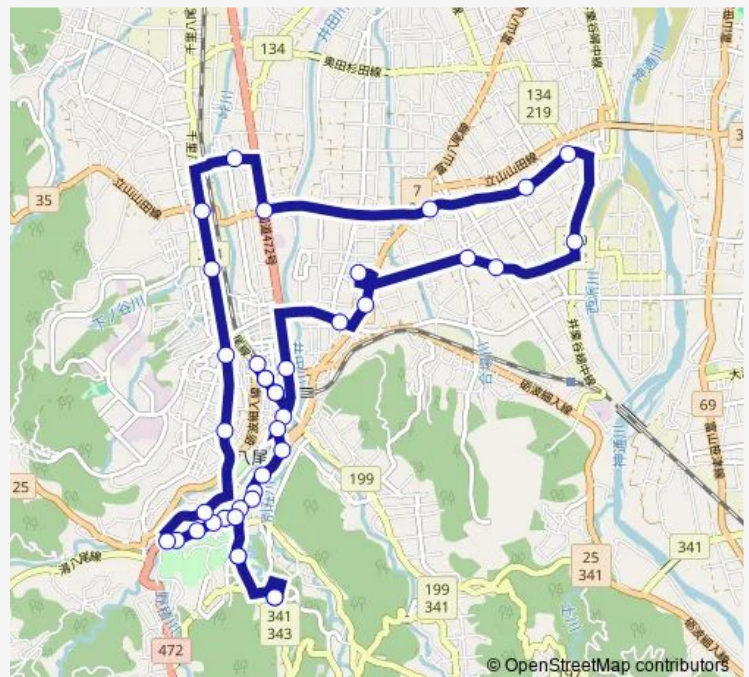

Bus 杉原線 (ゆうゆう館循環) 右回り

[Go to website](#)

Direction

ゆうゆう館 — ゆうゆう館

40 stops

[Open route schedule](#)

- ゆうゆう館
- 梅苑町公民館前
- おわら資料館前
- 鏡町
- 公園前
- 曳山展示館前
- 西新町
- 西新町口
- 上新町口
- 旧八尾中学校前
- 天の平
- 望岳台
- 保内公民館前
- 高善寺公民館前
- 上高善寺
- 大杉 (西)
- 大開
- 杉田東
- 薄島
- 滅鬼 (西)
- 杉原公民館前

Route schedule

ゆうゆう館 — ゆうゆう館

Monday	09:12-14:46
Tuesday	09:12-14:46
Wednesday	09:12-14:46
Thursday	09:12-14:46
Friday	09:12-14:46
Saturday	09:12-14:46
Sunday	09:12-14:46

Route info

Direction: ゆうゆう館

Stops: 40

Trip Duration: 0 hour 48 min

■ 杉原線 (ゆうゆう館循環) 右回り

アルビス八尾店前

井田

Aコープウインズ前

福島第三

福島第一

公民館前

八尾駅

公民館前

福島第一

福島第二

十三石橋

眼鏡橋

間名寺下

間名寺前