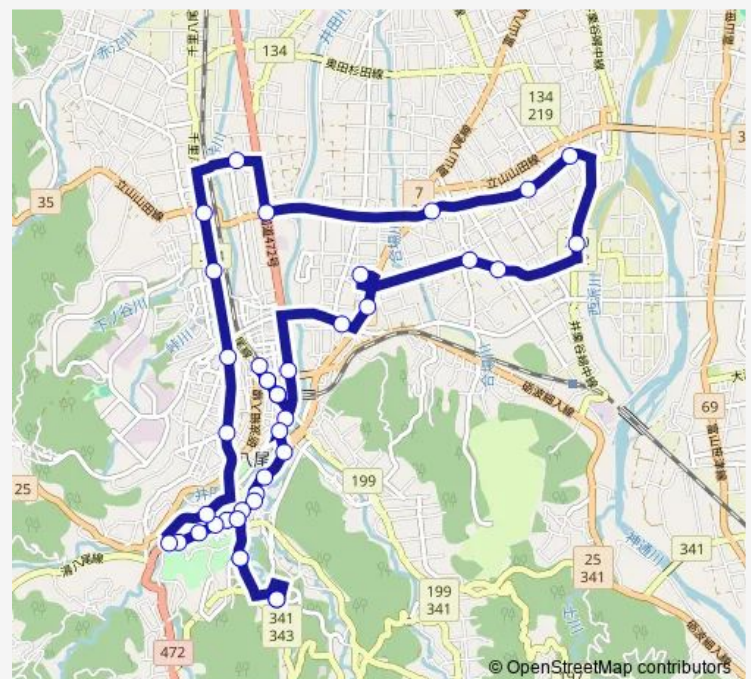

## Bus 杉原線 ( ゆうゆう館循環 ) 右回り

[Go to website](#)

### Direction

ゆうゆう館 — ゆうゆう館

40 stops

[Open route schedule](#)

- ゆうゆう館
- 梅苑町公民館前
- おわら資料館前
- 鏡町
- 公園前
- 曳山展示館前
- 西新町
- 西新町口
- 上新町口
- 旧八尾中学校前
- 天の平
- 望岳台
- 保内公民館前
- 高善寺公民館前
- 上高善寺
- 大杉 ( 西 )
- 大開
- 杉田東
- 薄島
- 滅鬼 ( 西 )
- 杉原公民館前

### Route schedule

ゆうゆう館 — ゆうゆう館

Monday	09:12-14:46
Tuesday	09:12-14:46
Wednesday	09:12-14:46
Thursday	09:12-14:46
Friday	09:12-14:46
Saturday	09:12-14:46
Sunday	09:12-14:46

### Route info

Direction: ゆうゆう館

Stops: 40

Trip Duration: 0 hour 48 min

■ 杉原線 ( ゆうゆう館循環 ) 右回り

アルビス八尾店前

井田

Aコープウインズ前