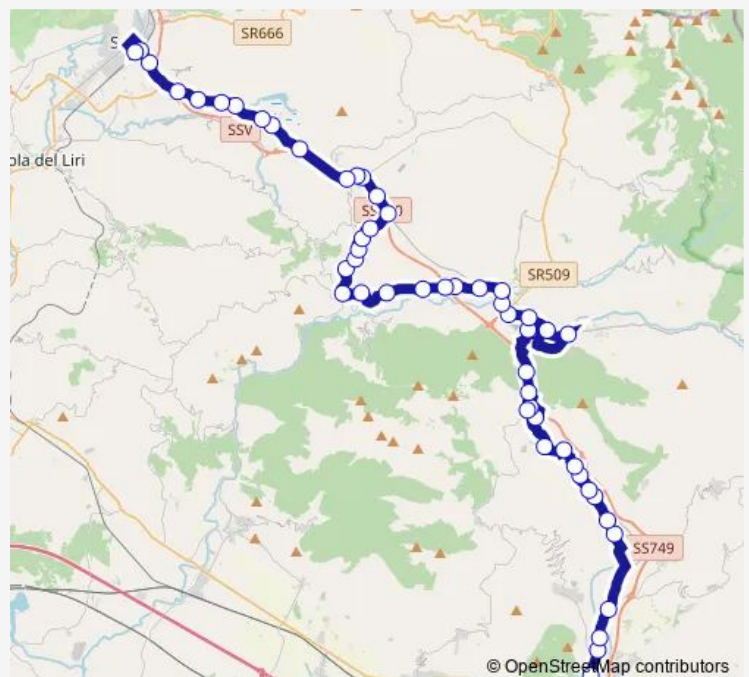

## Bus Cassino - Sora # Ar670d

[Go to website](#)

### Direction

Cassino | Viale Garigliano Via Volturno # f4412 — Sora | Stazione FS # f5890

56 stops

[Open route schedule](#)

- Cassino | Viale Garigliano Via Volturno # f4412
- Cassino | ist. magistrale Varrone # f1549
- Cassino | Ist. suoeriore Righi # f7686
- Cassino | Ist. Superiore Carducci # f7687
- Cassino | Via 20 Settembre Via Marconi # f7688
- Cassino | Casa Circondariale # f7691
- Cassino | Via Sferracavalli (Acquapark) # f7692
- Cassino | Via Sferracavalli Via Cimino # f7693
- Cassino | Via Sferracavalli Via Laro # f7694
- Sant'Elia | Olivella # f7695
- Sant'Elia | Via Olivella # f7696
- Sant'Elia | Via Sferracavallo, 69 # f7697
- Sant'Elia | Via Sferracavalli, 64 # f7698
- Sant'Elia | Via Forca Acero Via Prepoie # f7708
- Belmonte C. | Via Forca Acero Via Taverna # f7709
- Belmonte C. | Via Tavera Via San Rocco # f7710
- Belmonte C. | Via Forca Acero Via Vicenna # f7713
- Belmonte C. | Collemarone # f7714
- Belmonte C. | Via Collemarone Via Vecchia # f7715
- Belmonte C. | Vaccareccia # f7716
- Gallinaro | Capodichina # f7717

### Route schedule

Cassino | Viale Garigliano Via Volturno # f4412 — Sora | Stazione FS # f5890

Monday	10:30
Tuesday	10:30
Wednesday	10:30
Thursday	10:30
Friday	10:30
Saturday	10:30
Sunday	—

### Route info

Direction: Cassino | Viale Garigliano Via Volturno # f4412

Stops: 56

Trip Duration: 1 hour 20 min

Cassino - Sora # Ar670d

Gallinaro | Cancellone # f7718

Atina | Piazza Garibaldi # f7664

Atina | Via Vandra Via Veduta # f7337