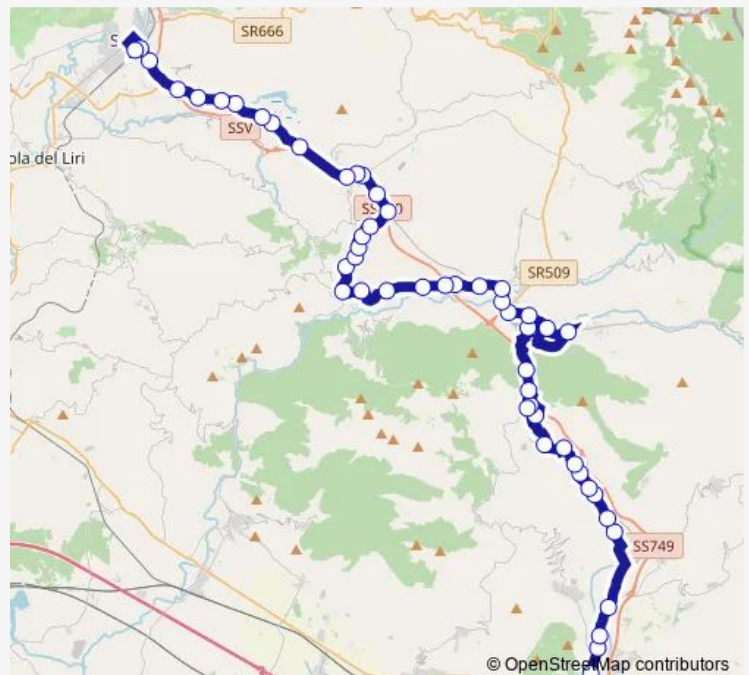

Bus Cassino - Sora # Ar670d

[Go to website](#)

Direction

Cassino | Viale Garigliano Via Volturno # f4412 — Sora | Stazione FS # f5890

56 stops

[Open route schedule](#)

- Cassino | Viale Garigliano Via Volturno # f4412
- Cassino | ist. magistrale Varrone # f1549
- CASSINO | Ist. suiore RIGHI # f7686
- CASSINO | Ist. Superiore CARDUCCI # f7687
- CASSINO | Via 20 Settembre Via Marconi # f7688
- CASSINO | Casa Circondariale # f7691
- CASSINO | Via Sferracavalli (Acquapark) # f7692
- CASSINO | Via Sferracavalli Via Cimino # f7693
- CASSINO | Via Sferracavalli Via Laro # f7694
- SANT'ELIA | Olivella # f7695
- SANT'ELIA | Via Olivella # f7696
- SANT'ELIA | Via Sferracavallo, 69 # f7697
- SANT'ELIA | Via Sferracavalli, 64 # f7698
- SANT'ELIA | Via Forca Acero Via Prepoie # f7708
- BELMONTE C. | Via Forca Acero Via Taverna # f7709
- BELMONTE C. | Via Tavera Via San Rocco # f7710
- BELMONTE C. | Via Forca Acero Via Vicenna # f7713
- BELMONTE C. | Collemarone # f7714
- BELMONTE C. | Via Collemarone Via Vecchia # f7715
- BELMONTE C. | Vaccareccia # f7716
- GALLINARO | Capodichina # f7717

Route schedule

Cassino | Viale Garigliano Via Volturno # f4412 — Sora | Stazione FS # f5890

Monday	10:30
Tuesday	10:30
Wednesday	10:30
Thursday	10:30
Friday	10:30
Saturday	10:30
Sunday	—

Route info

Direction: Cassino | Viale Garigliano Via Volturno # f4412

Stops: 56

Trip Duration: 1 hour 20 min

Cassino - Sora # Ar670d

GALLINARO | Cancellò # f7718

ATINA | Piazza Garibaldi # f7664

ATINA | Via Veduta Via Vandra # f7291

ATINA | Piè delle Piagge # f7348

ATINA | Via Vandra Via Canapine # f7349