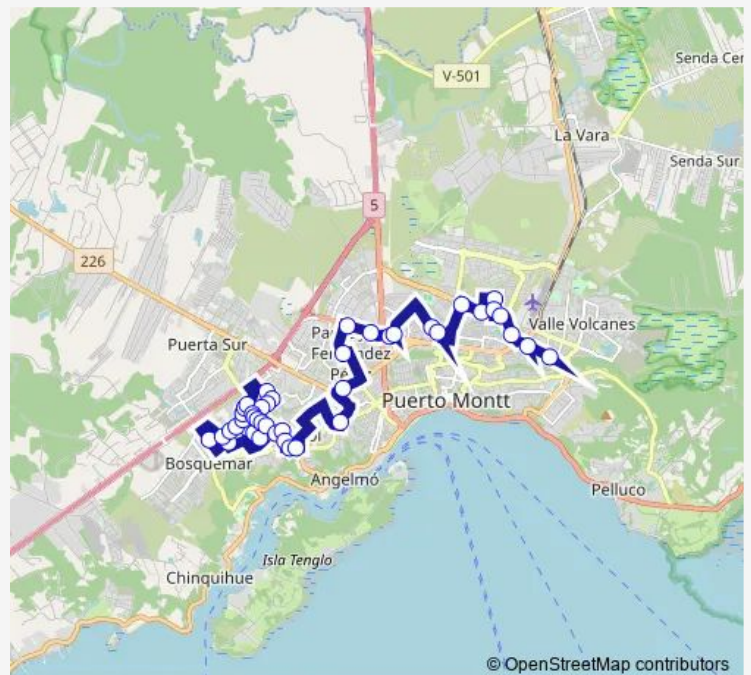

Maximiliano Uribe

Maximiliano Uribe / Nueva Dos

Puerto Lara / Puerto Melinka

Puerto Darwin / Puerto Fonck

Avenida Vicuña Mackenna / Los Cisnes

Avenida Vicuña Mackenna / Las Perdices

Avenida Vicuña Mackenna / Las Avestruces

Maximiliano Uribe / Francisco Errázuriz

Francisco Errázuriz / Pasaje Dos

Calle A / Avenida La Cruz

Calle A / Volcán Apagado

Vía Antártica / Vía Del Mediterráneo

Vía Antártica / Vicuña Mackenna

Vicuña Mackenna / Osvaldo Wistuba

Vicuña Mackenna / Avenida Jorge Alessandri

Vicuña Mackenna / Avenida La Cruz

Sapu Padre Hurtado

Colegio Católico Beato Federico Ozanam

Avenida La Cruz / Calle B

Route schedule

Terminal Línea 5 — Avenida Presidente Ibañez / Volcán Michimavida

Monday	07:10
Tuesday	07:10
Wednesday	07:10
Thursday	07:10
Friday	07:10
Saturday	08:45
Sunday	08:45

Route info

Direction: Terminal Línea 5

Stops: 44

Trip Duration: 0 hour 54 min

5c — Mirasol - Pichipelluco

Avenida La Cruz / Calle A