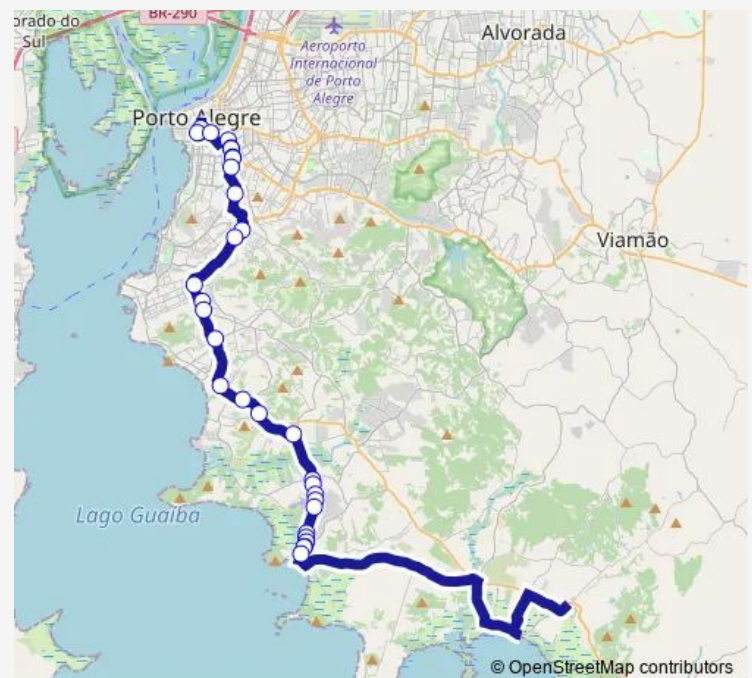

Wednesday 09:00-17:25

Thursday 09:00-17:25

Friday 09:00-17:25

Saturday —

Sunday —

Route info

Direction: Borges DE Medeiros DF 1210 EF Caixa Econômica

Stops: 31

Trip Duration: 1 hour 33 min

R67 — Rapida Lami VIA Belem Novo

Juca Batista DF 7578

Juca Batista 8101

JUCA BATISTA

Juca Batista 8473

Juca Batista DF 9830

Juca Batista DF 10106

JUCA BATISTA DF 10310

Juca Batista DF 10598

DR Cecilio Monza 10610

DR Cecilio Monza 10891

Direction

Varejao 3198 — Joao Pessoa DF 31 Faculdade DE Direito - Ufrgs

28 stops

[Open route schedule](#)

Sunday —

Route info

Direction: Varejao 3198

Stops: 28

Trip Duration: 1 hour 20 min

Joao Pessoa Praca Centro Comerc Joao Pessoa

JOAO PESSOA 1282

Joao Pessoa DF 623