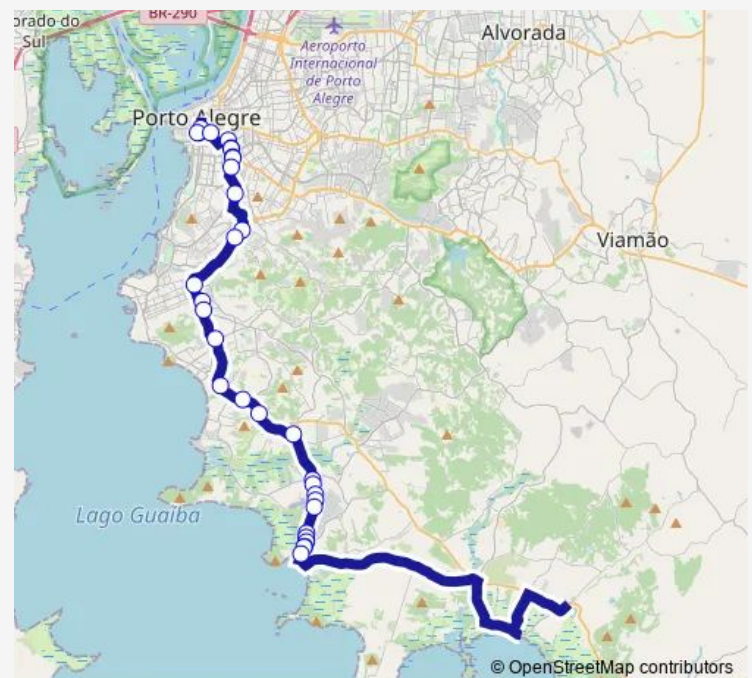

Wednesday 09:00-17:25

Thursday 09:00-17:25

Friday 09:00-17:25

Saturday —

Sunday —

Route info

Direction: Borges DE Medeiros DF 1210 EF Caixa Econômica

Stops: 31

Trip Duration: 1 hour 33 min

R67 — Rapida Lami VIA Belem Novo

Juca Batista DF 7578

Juca Batista 8101

Juca Batista

Juca Batista 8473

Juca Batista DF 9830

Juca Batista DF 10106

Juca Batista DF 10310

Juca Batista DF 10598

DR Cecilio Monza 10610

DR Cecilio Monza 10891

Direction

Varejao 3198 — Joao Pessoa DF 31 Faculdade DE Direito - Ufrgs

28 stops

[Open route schedule](#)

Sunday —

Route info

Direction: Varejao 3198

Stops: 28

Trip Duration: 1 hour 20 min

Joao Pessoa EF PÇA Piratini Próximo RUA Laurindo

Joao Pessoa 1282

Joao Pessoa DF 623