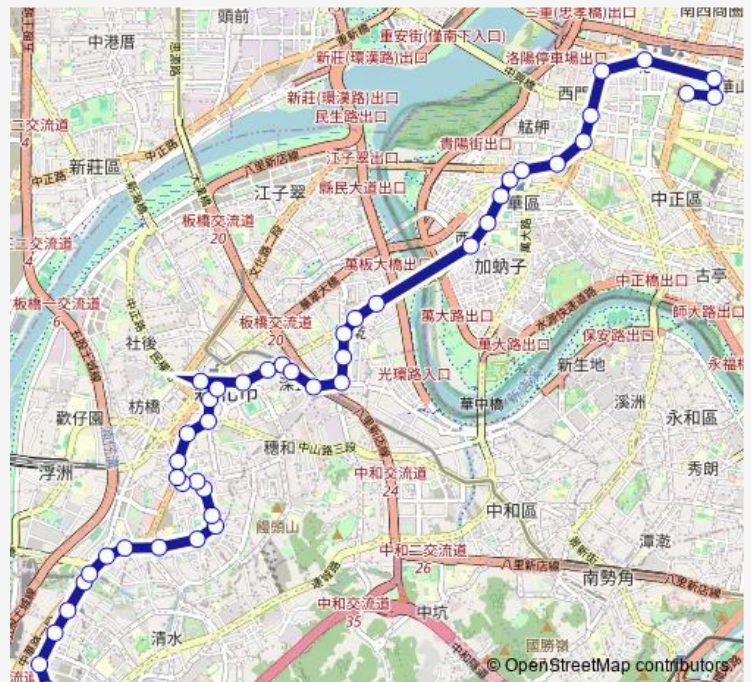

Bus 265經中央路 土城-行政院

[Go to website](#)

Direction

土城站 — 立法院

45 stops

[Open route schedule](#)

- 土城站
- 大同莊園
- 日新里
- 貨饒里
- 中央路
- 中央一站
- 南雅站
- 亞東科技大學
- 信義路
- 郵局
- 壽德新村
- 重慶國中
- 重慶忠孝路口
- 忠孝路
- 中興醫院
- 福星里
- 鄉雲里
- 後站商圈
- 介壽公園
- 民權路口
- 新北市政府(新府路)

Route schedule

土城站 — 立法院

Monday	06:00-21:10
Tuesday	06:00-21:10
Wednesday	06:00-21:10
Thursday	06:00-21:10
Friday	06:00-21:10
Saturday	06:00-21:10
Sunday	06:00-21:10

Route info

Direction: 土城站

Stops: 45

Trip Duration: 1 hour 7 min