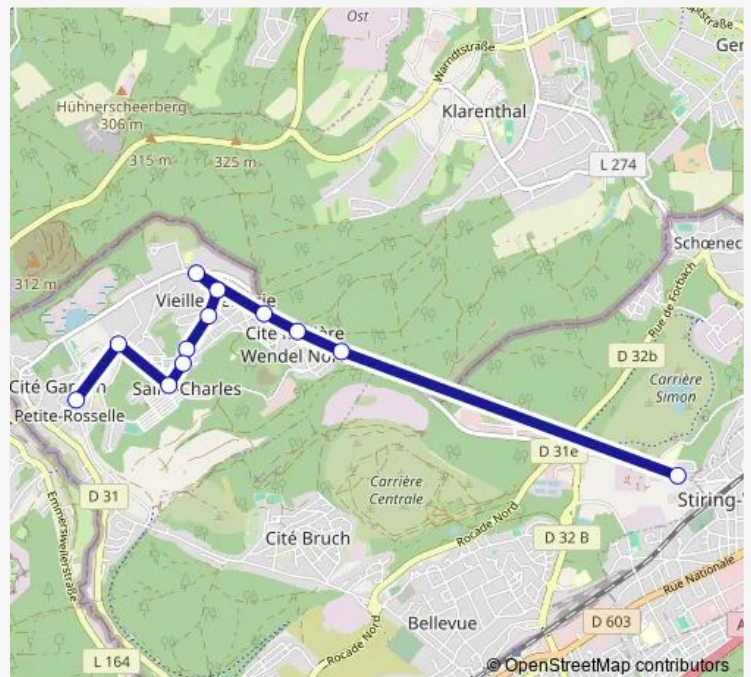

Bus Renfort Ligne 1 Condorcet

[Go to website](#)

Direction

Lycée Condorcet — Collège Louis Armand

12 stops

[Open route schedule](#)

Lycée Condorcet

Roseraie

Klarenthal

Avenue de Stiring Wendel

Eglise Vieille Verrerie

Place du Marché Vieille Verrerie

Rue de la Crête

Pompiers

Machine Fixe

Place Carmen

La Concorde

Collège Louis Armand

Route schedule

Lycée Condorcet — Collège Louis Armand

Monday	16:50
Tuesday	16:50
Wednesday	—
Thursday	16:50
Friday	16:50
Saturday	—
Sunday	—

Route info

Direction: Lycée Condorcet

Stops: 12

Trip Duration: 0 hour 9 min

Renfort Ligne 1 Condorcet

Direction

Communauté d'Agglomération — Lycée Condorcet

25 stops

[Open route schedule](#)

Communauté d'Agglomération