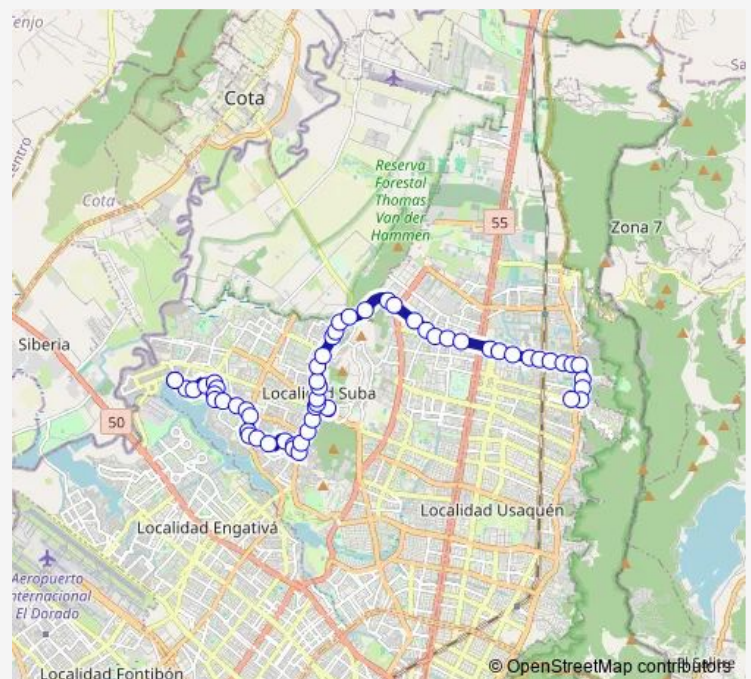

### Route schedule

CL 132 - KR 145A Br Villa Gloria Gaitana — CL 132 - KR 145A Br Villa Gloria Gaitana

Monday 04:00-23:00

Tuesday 04:00-23:00

Wednesday 04:00-23:00

Thursday 04:00-23:00

Friday 04:00-23:00

Saturday 04:00-23:00

### Route info

Direction: CL 132 - KR 145A Br Villa Gloria Gaitana

Stops: 57

Trip Duration: 3 hour 33 min

B162 — San Cristobal Norte

AK 91 - CL 131d

AK 91 - CL 135b

AK 91 - AC 145