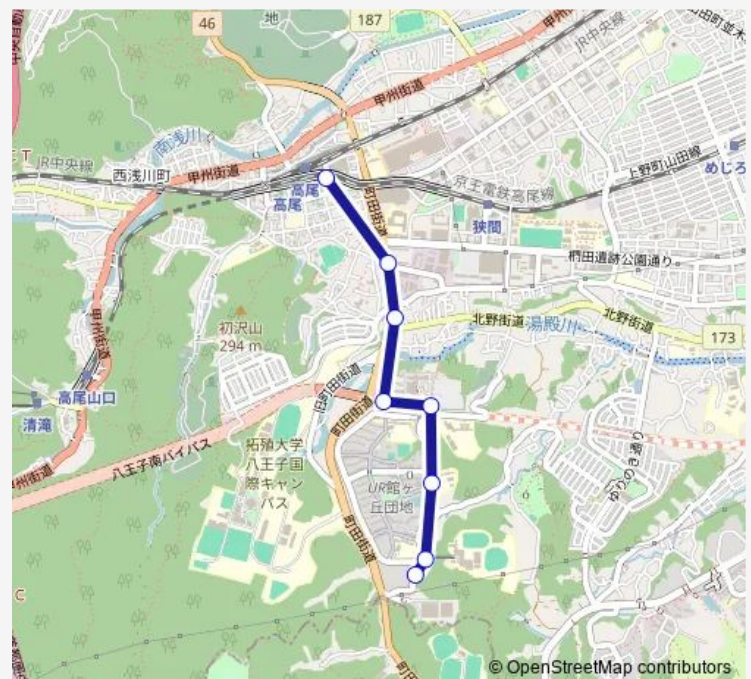

医療センター

館中学校前

穎明館高校前

館ヶ丘団地

### Route schedule

高尾駅南口 — 館ヶ丘団地

Monday 07:06-20:28

Tuesday 07:06-20:28

Wednesday 07:06-20:28

Thursday 07:06-20:28

Friday 07:06-20:28

Saturday 07:29-20:27

Sunday 07:29-20:27

### Route info

Direction: 高尾駅南口

Stops: 8

Trip Duration: 0 hour 11 min