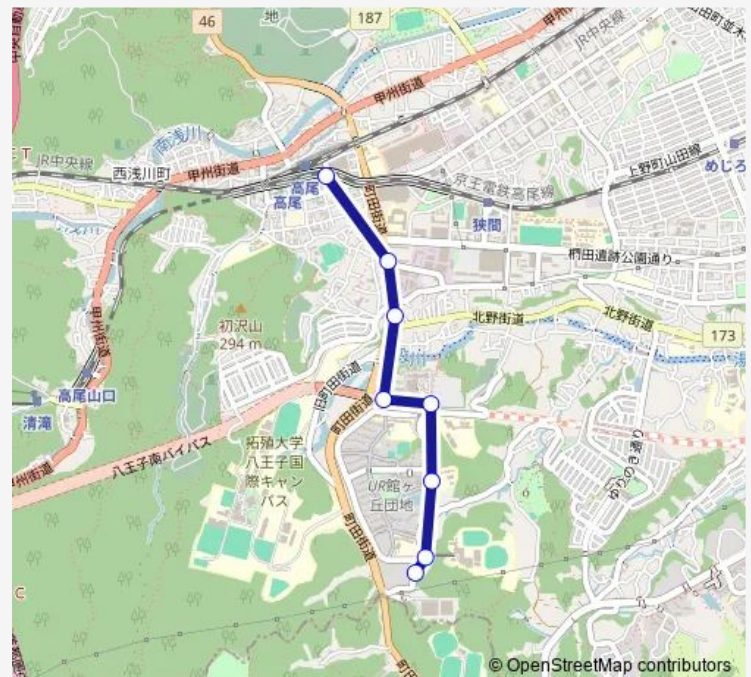

医療センター

館中学校前

穎明館高校前

館ヶ丘団地

Route schedule

高尾駅南口 — 館ヶ丘団地

Monday 07:06-20:28

Tuesday 07:06-20:28

Wednesday 07:06-20:28

Thursday 07:06-20:28

Friday 07:06-20:28

Saturday 07:29-20:27

Sunday 07:29-20:27

Route info

Direction: 高尾駅南口

Stops: 8

Trip Duration: 0 hour 14 min

Direction

館ヶ丘団地 — 高尾駅南口

8 stops

[Open route schedule](#)

館ヶ丘団地

穎明館高校前

館中学校前