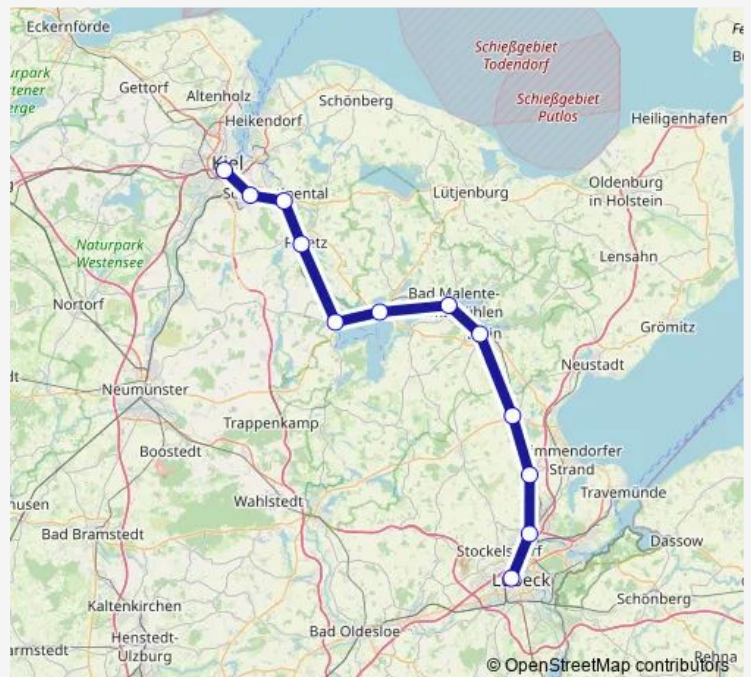

### Direction

Lübeck Hbf — Kiel Hbf

12 stops

[Open route schedule](#)

Lübeck Hbf

Bad Schwartau

Pansdorf

Pönitz(Holst)

Eutin(Bahn)

Bad Malente-Gremsmühlen Bahnhof

Plön

Ascheberg(Holst)

Preetz

Schwentinental-Raisdorf

Kiel-Elmschenhagen

Kiel Hbf

### Route schedule

Lübeck Hbf — Kiel Hbf

Monday 05:28

Tuesday 05:28

Wednesday 05:28

Thursday 05:28

Friday 05:28

Saturday —

### Route info

Direction: Lübeck Hbf

Stops: 12

Trip Duration: 1 hour 28 min

■ RB84

BusMaps