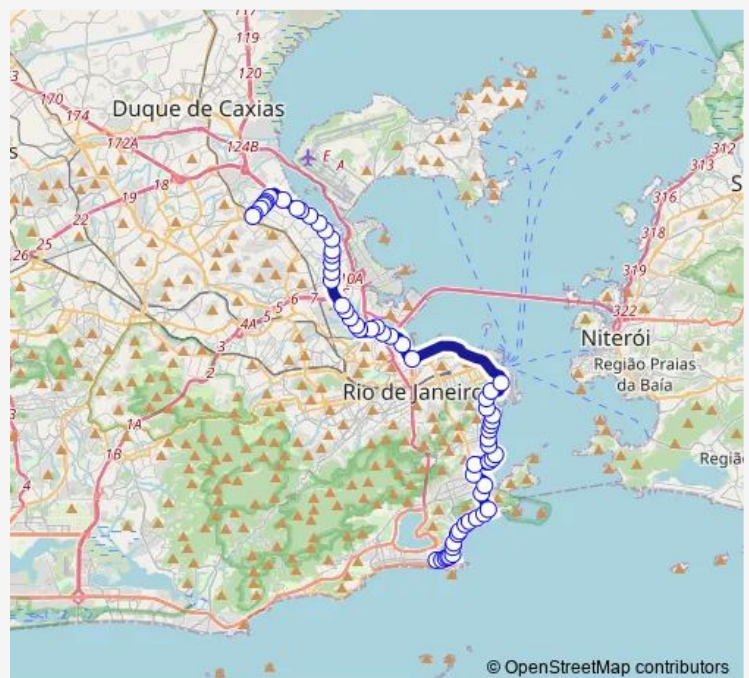

BRS 3,I: Lauro Sodré Iii

BRS 1,2,3,I: Ufrj - Pinel

Botafogo de Futebol e Regatas

Farani

Instituto Fernandês Figueira - Fiocruz

Route schedule

Ponto Final: General Osório : Rua Teixeira de Melo —
 Ponto Final: Penha : Viaduto Luiz Carlos da Vila (Linha 483)

Monday	00:00
Tuesday	00:00
Wednesday	00:00
Thursday	00:00
Friday	00:00
Saturday	00:00
Sunday	00:00

Route info

Direction: Ponto Final: General Osório : Rua Teixeira de Melo

Stops: 62

Trip Duration: 1 hour 13 min