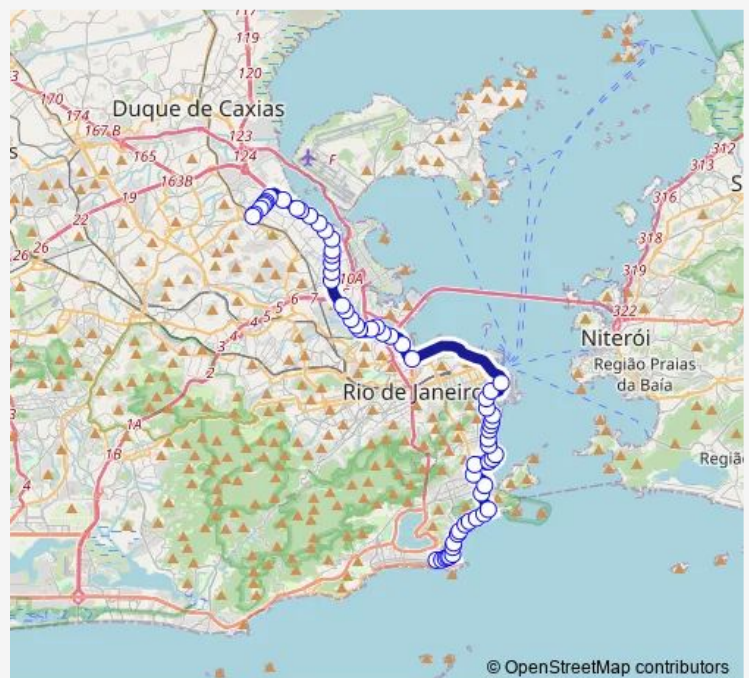

BRS 3,I: Lauro Sodré Iii

BRS 1,2,3,I: Ufrj - Pinel

Botafogo de Futebol e Regatas

Farani

Instituto Fernandês Figueira - FIOCRUZ

Route schedule

Ponto Final: General Osório : Rua Teixeira de Melo —
 Ponto Final: Penha : Viaduto Luiz Carlos da Vila (Linha 483)

Monday	00:00
Tuesday	00:00
Wednesday	00:00
Thursday	00:00
Friday	00:00
Saturday	00:00
Sunday	00:00

Route info

Direction: Ponto Final: General Osório : Rua Teixeira de Melo

Stops: 62

Trip Duration: 1 hour 16 min