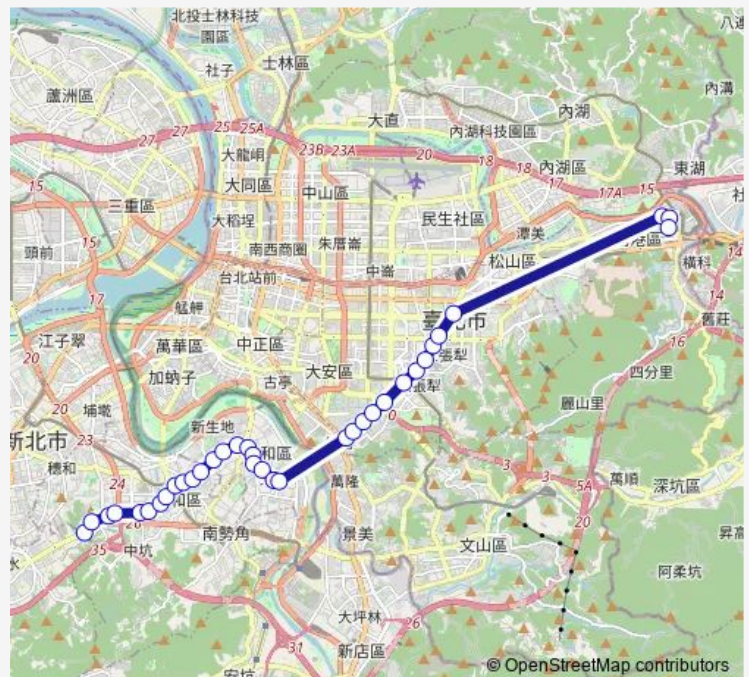

正興里

中山路口

永平高中

Route schedule

南港軟體園區南站 — 駕訓中心

Monday 17:45-18:20

Tuesday 17:45-18:20

Wednesday 17:45-18:20

Thursday 17:45-18:20

Friday 17:45-18:20

Saturday —

Sunday —

Route info

Direction: 南港軟體園區南站

Stops: 34

Trip Duration: 6 hour 5 min

南軟通勤專車雙和線 — 土城駕訓中心-南港軟體園區

BusMaps

保生路口

佳和公園

南山高中(中山路)

廟美里

連城中和路口

連城景平路(暫時裁撤)