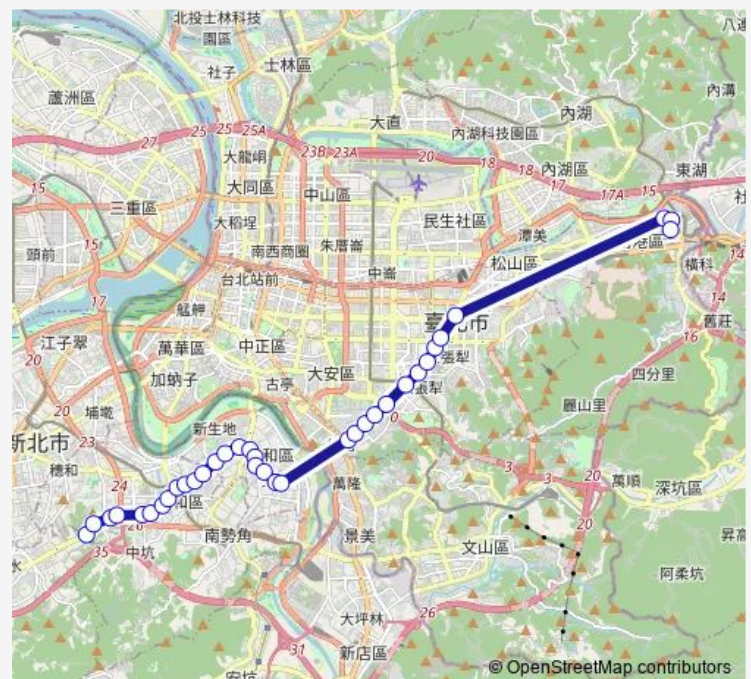

正興里

中山路口

永平高中

Route schedule

南港軟體園區南站 — 駕訓中心

Monday 17:45-18:20

Tuesday 17:45-18:20

Wednesday 17:45-18:20

Thursday 17:45-18:20

Friday 17:45-18:20

Saturday —

Sunday —

Route info

Direction: 南港軟體園區南站

Stops: 34

Trip Duration: 6 hour 5 min

南軟通勤專車雙和線 — 土城駕訓中心-南港軟體園區

BusMaps

保生路口

佳和公園

南山高中(中山路)

廟美里

連城中和路口

連城景平路(暫時裁撤)