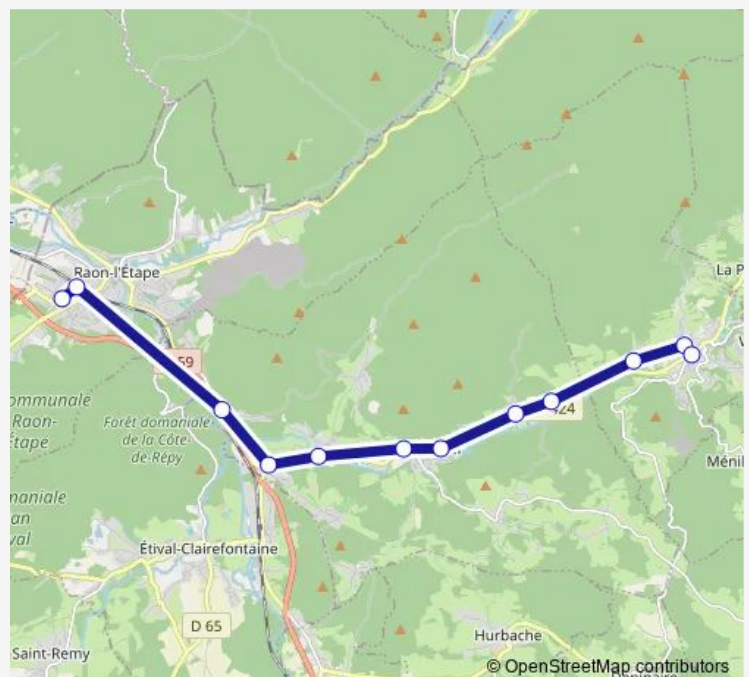

### Direction

Senones Monument des Deportes — Raon L'Etape Lycee Louis Geisler

12 stops

[Open route schedule](#)

Senones Monument des Deportes

Senones Hopital

Senones Les Aulnois

Moyenmoutier Voitines

### Route schedule

Senones Monument des Deportes — Raon L'Etape Lycee Louis Geisler

Monday 07:10

Tuesday 07:10

Wednesday 07:10

Thursday 07:10

Friday 07:10

Saturday —

### Route info

Direction: Senones Monument des Deportes

Stops: 12

Trip Duration: 0 hour 32 min

## Direction

Raon L'Etape College — Senones Monument des De-  
portes

12 stops

[Open route schedule](#)

Raon L'Etape College

Raon L'Etape Lycee Louis Geisler

Moyenmoutier Saint Blaise Ecole

Moyenmoutier la Pepiniere