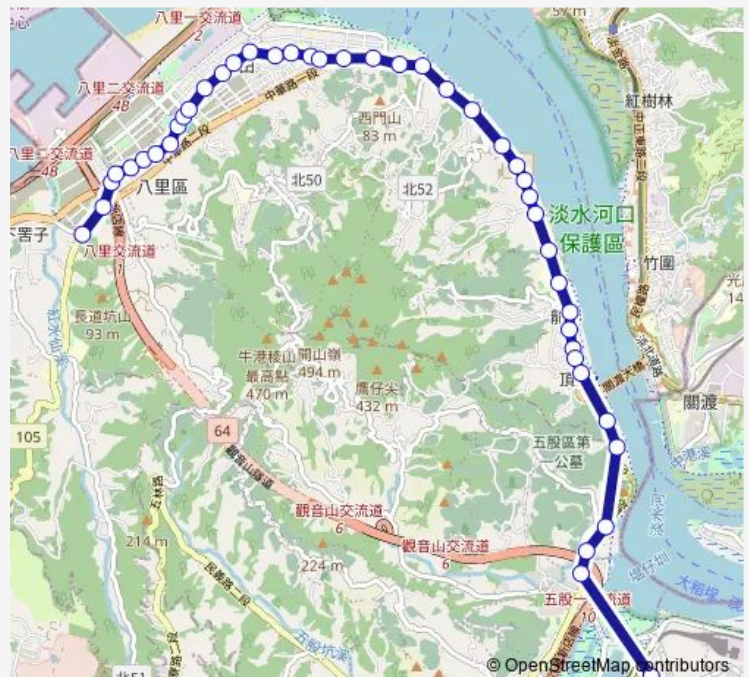

### Direction

八里站 — 捷運蘆洲站

44 stops

[Open route schedule](#)

八里站  
 廖添丁廟  
 八里分駐所  
 八里  
 舊城里  
 八里區農會  
 八里服務站  
 八里國小  
 中廣公司  
 山海觀  
 八里行政中心(十三行博物館)  
 田心  
 公田  
 埤頭里  
 挖仔尾  
 大竹圍  
 大崁國小  
 安老院  
 大崁里  
 乙天宮  
 西門

### Route schedule

八里站 — 捷運蘆洲站

Monday	05:50-17:40
Tuesday	05:50-17:40
Wednesday	05:50-17:40
Thursday	05:50-17:40
Friday	05:50-17:40
Saturday	—
Sunday	—

### Route info

Direction: 八里站

Stops: 44

Trip Duration: 16 hour 30 min

704區 — 八里-捷運蘆洲站

下街仔  
渡船頭  
水雲山莊  
米倉里  
觀音路口  
米倉國小  
米倉國小一  
聖心別墅  
烏山頭  
張厝  
聖心女中  
龍形  
大福社區  
艋舺橋(臨時站)  
艋舺橋  
關渡大橋  
關渡大橋一  
外獅頭  
獅子頭  
成泰路口  
成德公園  
灰瑤  
捷運蘆洲站