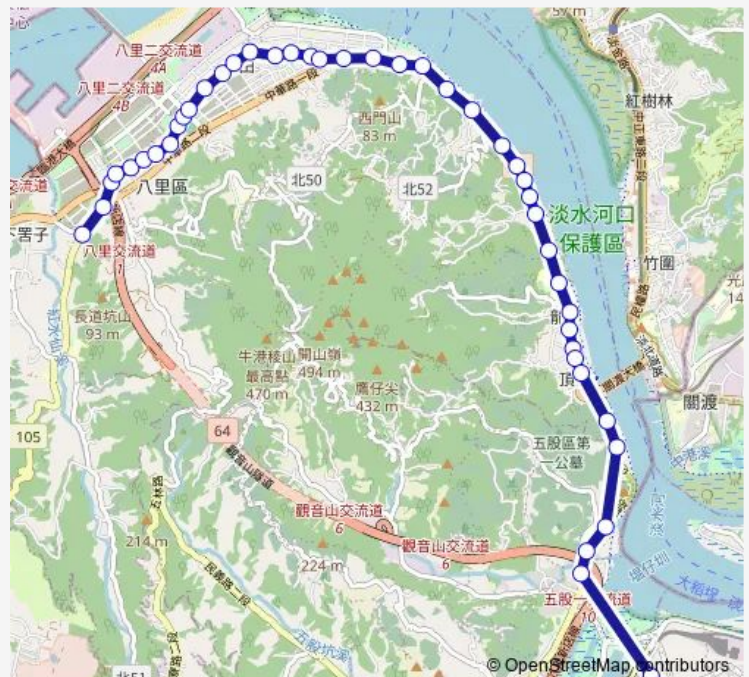

Bus 704區 八里-捷運蘆洲站

[Go to website](#)

Direction

八里站 — 捷運蘆洲站

44 stops

[Open route schedule](#)

八里站
 廖添丁廟
 八里分駐所
 八里
 舊城里
 八里區農會
 八里服務站
 八里國小
 中廣公司
 山海觀
 八里行政中心(十三行博物館)
 田心
 公田
 埤頭里
 挖仔尾
 大竹圍
 大崁國小
 安老院
 大崁里
 乙天宮
 西門

Route schedule

八里站 — 捷運蘆洲站

Monday	05:50-17:40
Tuesday	05:50-17:40
Wednesday	05:50-17:40
Thursday	05:50-17:40
Friday	05:50-17:40
Saturday	—
Sunday	—

Route info

Direction: 八里站

Stops: 44

Trip Duration: 17 hour 20 min