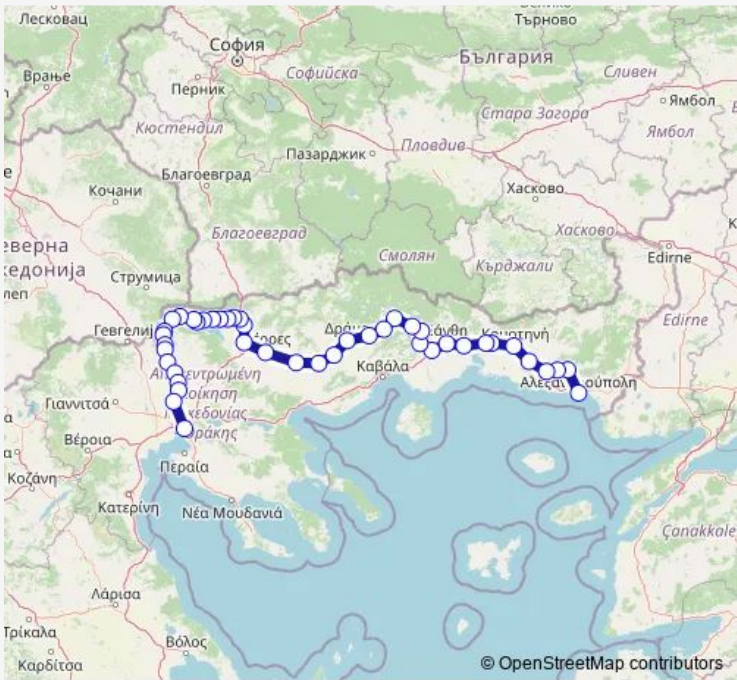

Rail Αλεξανδρούπολη Λιμάνι - Θεσσαλονίκη

[Go to website](#)

**Direction**  
 Αλεξανδρούπολη Λιμάνι — Θεσσαλονίκη  
 44 stops  
[Open route schedule](#)

- Αλεξανδρούπολη Λιμάνι
- Κίρκη
- Συκορράχη
- Μεστή
- Βέννα
- Κομοτηνή
- Πολύανθος
- Ίασμος
- Πολύσιτος
- Ξάνθη
- Τοξότες
- Λιβέρα
- Σταυρούπολη Ξάνθης
- Νεοχώριο
- Παρανέστι
- Πλατάνια
- Νικηφόρος
- Δράμα
- Φωτολίβος
- Λευκοθέα Αλιστράτης
- Γάζωρος

**Route schedule**  
 Αλεξανδρούπολη Λιμάνι — Θεσσαλονίκη

Monday	06:43-15:11
Tuesday	06:43-15:11
Wednesday	06:43-15:11
Thursday	06:43-15:11
Friday	06:43-15:11
Saturday	06:43-15:11
Sunday	06:43-15:11

**Route info**  
 Direction: Αλεξανδρούπολη Λιμάνι  
 Stops: 44  
 Trip Duration: 7 hour 11 min

■ Αλεξανδρούπολη Λιμάνι - Θεσσαλονίκη **BusMaps**

Σέρρες  
Σκοτούσσα  
Σιδηρόκαστρο  
Στρυμώνας  
Νέο Πετρίτσι  
Βυρώνεια  
Ομαλό Θράκης  
Μανδράκι  
Λεβαδειά Κερκίνης  
Σιδηροχώρι Σερρών  
Ροδόπολις  
Καστανούσσα  
Μουριές  
Ακρολίμνι  
Δοϊράνη  
Καλίνδοια  
Χέρσος  
Μεταλλικός  
Κιλκίς  
Πεδινό  
Γαλλικός  
Νέα Φιλαδέλφεια Τούμπας  
Θεσσαλονίκη