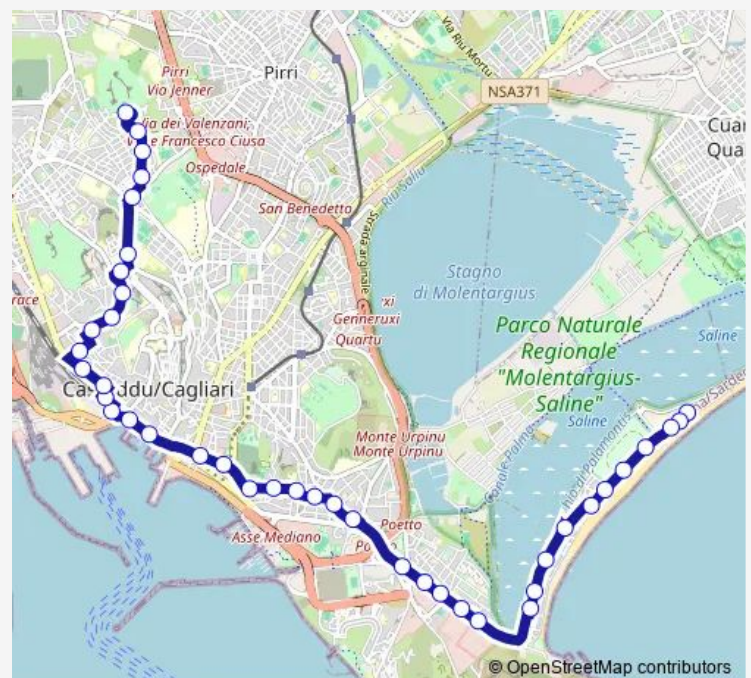

della Pineta (Chiesa)

della Pineta (ang. via Venezia)

Milano (fronte via Arezzo)

Milano (ang. via Grosseto)

Milano (ang. via Perugia)

Route schedule

Lungo Mare Poetto (Capolinea 3P, 5zeeus, Pexpress) — Cinquini (parco San Michele)

Monday 07:06-20:37

Tuesday 07:06-20:37

Wednesday 07:06-20:37

Thursday 07:06-20:37

Friday 07:06-20:37

Saturday 07:06-20:37

Sunday 06:56-20:37

Route info

Direction: Lungo Mare Poetto (Capolinea 3P, 5zeeus, Pexpress)

Stops: 41

Trip Duration: 0 hour 42 min

Bonaria (Basilica)

Bonaria (Rai)

Bonaria (fronte Banco di Sardegna)

Roma (fronte Molo Dogana)

Roma (fronte Molo Sanità)