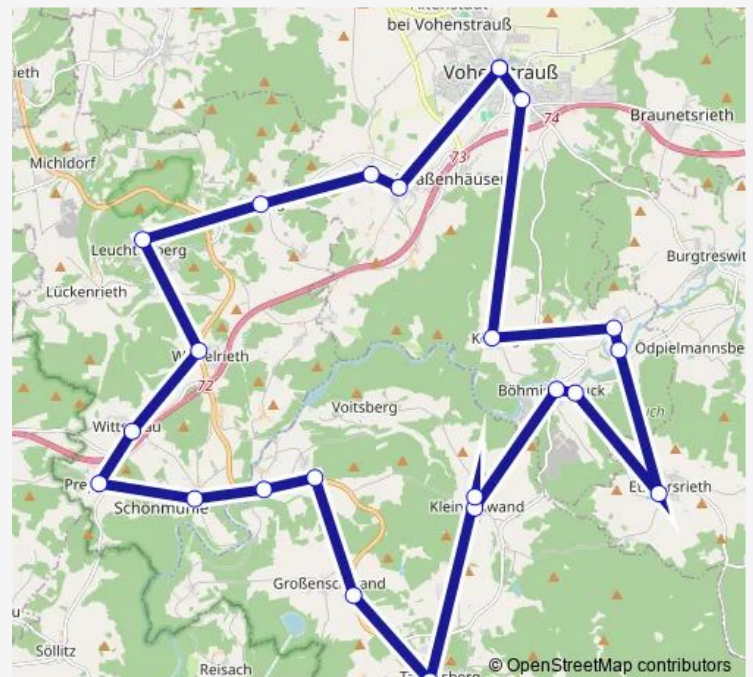

### Route schedule

Vohenstrauß, Marktplatz — Vohenstrauß, Hauptschule

Monday 06:40

Tuesday 06:40

Wednesday 06:40

Thursday 06:40

Friday 06:40

Saturday —

### Route info

Direction: Vohenstrauß, Marktplatz

Stops: 18

Trip Duration: 0 hour 59 min

6297

## Direction

Vohenstrauß, Marktplatz — Vohenstrauß, Marktplatz

23 stops

[Open route schedule](#)

Vohenstrauß, Marktplatz

Vohenstrauß, Krankenkasse

Kössing

Altentreswitz

## Route info

Direction: Vohenstrauß, Marktplatz

Stops: 23

Trip Duration: 1 hour 0 min

**Direction**

Vohenstrauß, Marktplatz — Vohenstrauß, Hauptschule

14 stops

[Open route schedule](#)