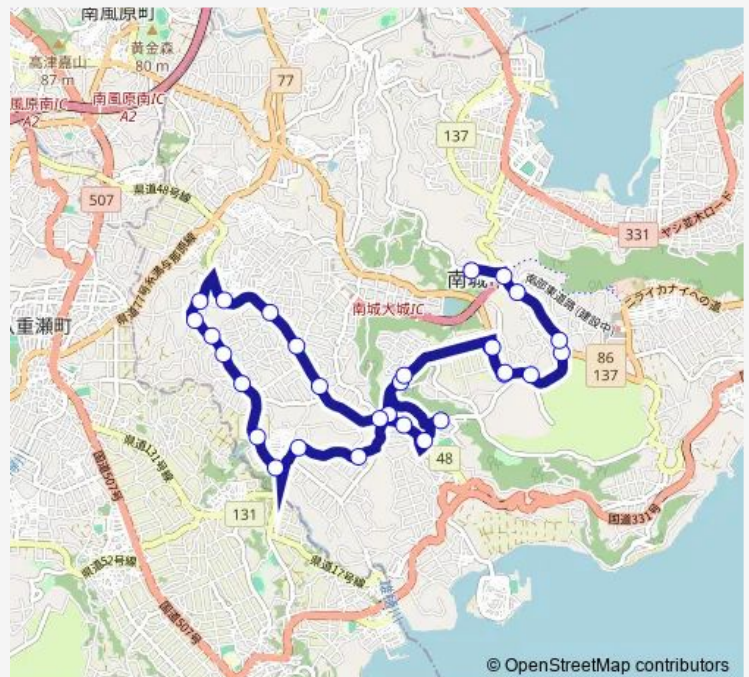

Bus F 2 : 玉城西回り線 (玉城こども園経由)

[Go to website](#)

Direction

喜良原 — 南城市役所

30 stops

[Open route schedule](#)

- 喜良原
- 世利田
- 系数
- 系数入口
- 大道
- 前川ムラヤー前
- 前川
- 前川入口
- 石川入口
- 愛地入口
- 上地原
- 親泊商店前
- 湧稻国
- 目取真入口
- 愛地
- 船越入口
- 船越
- 系数入口
- 屋嘉部入口
- 玉城小学校前
- 玉城こども園

Route schedule

喜良原 — 南城市役所

Monday	07:35
Tuesday	07:35
Wednesday	07:35
Thursday	07:35
Friday	07:35
Saturday	—
Sunday	—

Route info

Direction: 喜良原

Stops: 30

Trip Duration: 0 hour 35 min

F 2 : 玉城西回り線 (玉城こども園経由)

系数

世利田

喜良原

第二喜良原

小羊保育園前

親慶原入口

下親慶原

新里坂