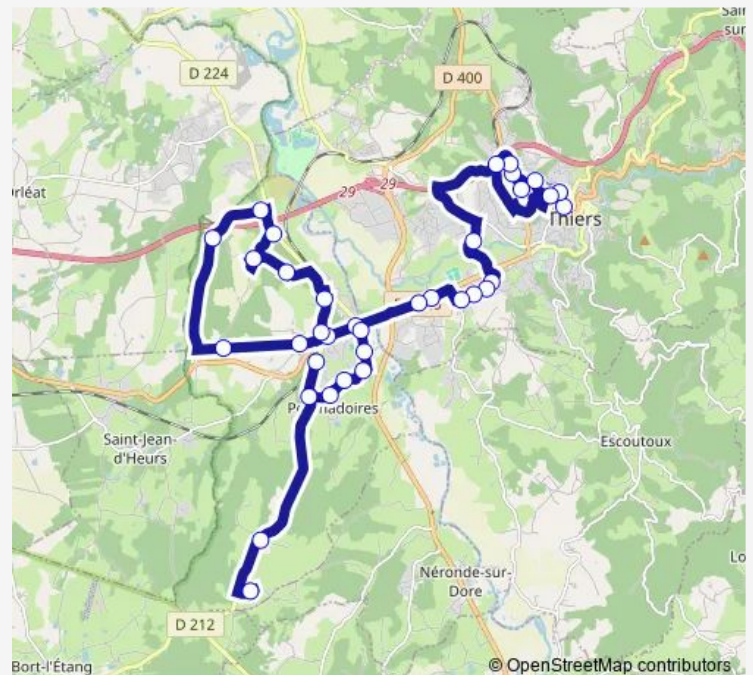

### Route schedule

Route de Billom — Audembron

Monday	07:12
Tuesday	07:12
Wednesday	07:12
Thursday	07:12
Friday	07:12
Saturday	—
Sunday	—

### Route info

Direction: Route de Billom

Stops: 20

Trip Duration: 0 hour 38 min

## Direction

Chateau d'Eau — Lycée Jean Zay

36 stops

[Open route schedule](#)

Chateau d'Eau

La Tuilerie

Les Ravaux

Ribbes

## Route info

Direction: Chateau d'Eau

Stops: 36

Trip Duration: 0 hour 40 min

Ecole de Musique

Place Chastel

Place de la Mutualité

Audembron