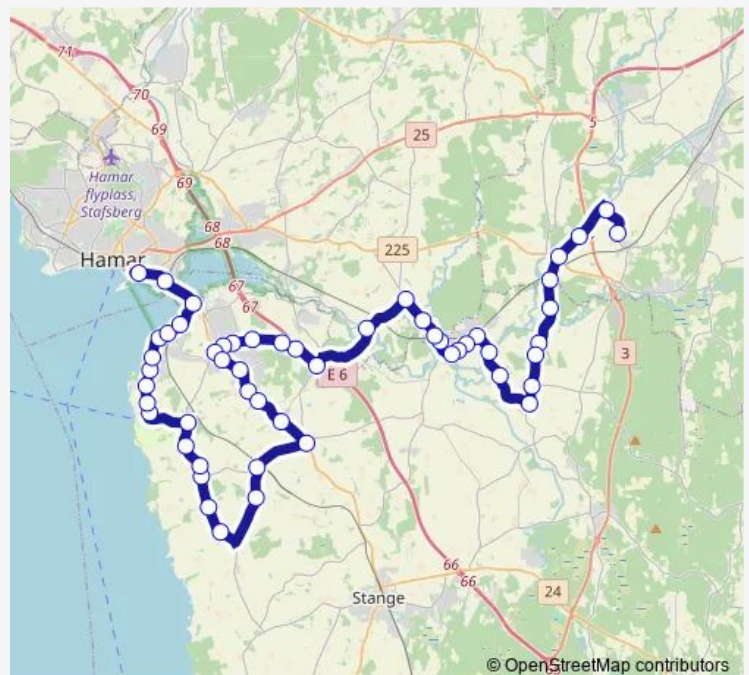

### Route schedule

Grimerud — Hedemarken friskole

Monday 08:06

Tuesday 08:06

Wednesday 08:06

Thursday 08:06

Friday 08:06

Saturday —

### Route info

Direction: Grimerud

Stops: 30

Trip Duration: 0 hour 34 min

688 — Ottestad-Birkelymoen-Hedemarke

Fallsbrua

Birkelymoen

Birkely

Tofsrud

Haukstad bru

Haukstad

Furahøgda

Besseby

Hedemarken friskole