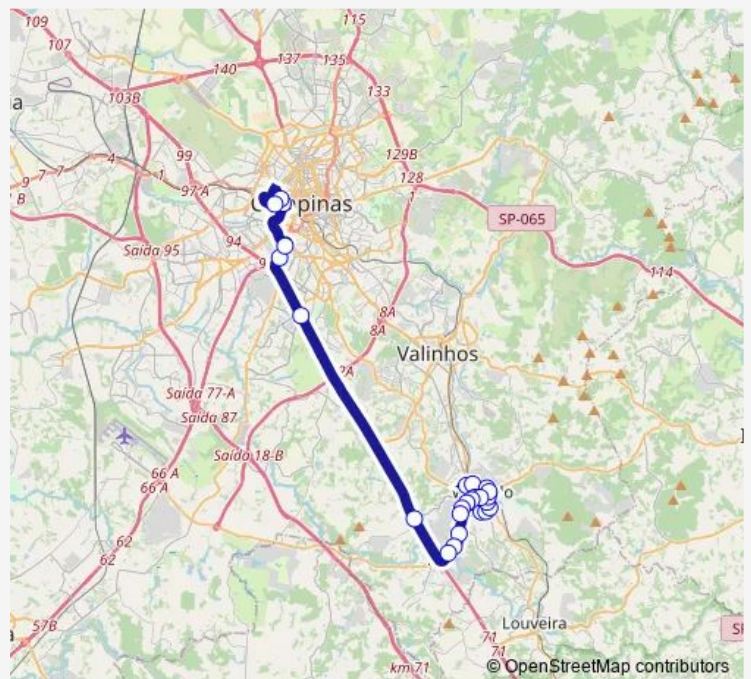

19 stops

[Open route schedule](#)

- Terminal Metropolitano Prefeito Magalhaes Teixeira
- Av. Benedito De Campos 311 - Sao Bernardo Campinas - Sp Brasil - Sao Bernardo Campinas - SP 13030-030 Brasil
- R. Comendador Jose Cesar Gazi 610 - Jardim Itatinga Campinas - SP 13051-039 Brasil
- 2wwq+4w - Campinas SP 13061-155 Brasil
- SP-330 Rodovia Anhanguera km 841 sul - Joapiranga Valinhos - SP 13274-465 Brasil
- SP-330 Rodovia Anhanguera km 784 sul - Capela Vinhedo - SP 13280-000 Brasil
- SP-324 km 757 leste - Distrito Industrial Benedito Storani Vinhedo - SP 13280-000 Brasil
- SP-324 km 752 leste - Trevo sobre SP-330 - Parque das Paineiras Vinhedo - SP 13280-000 Brasil
- Av. Aparecida Tellau Seraphim 2001 - Condominio Estancia Marambaia Vinhedo - SP 13280-000 Brasil
- Av. Aparecida Tellau Seraphim 851 - Condominio Estancia Marambaia Vinhedo - SP 13280-000 Brasil
- Av. Aparecida Tellau Seraphim 597 - Condominio Estancia Marambaia Vinhedo - SP 13280-000 Brasil
- Av. Aparecida Tellau Seraphim 301 - Condominio Estancia Marambaia Vinhedo - SP 13280-000 Brasil
- Av. Arnaldo Biagioli 711 - Pinheirinho Vinhedo - SP 13280-000 Brasil
- Rua Manoel Matheus 1645 - Jardim dos Passaros Vinhedo - SP 13280-000 Brasil

**Route schedule**

Terminal Metropolitano Prefeito Magalhaes Teixeira —  
 Terminal Rodoviario de Vinhedo

Monday	05:55-19:00
Tuesday	05:55-19:00
Wednesday	05:55-19:00
Thursday	05:55-19:00
Friday	05:55-19:00
Saturday	05:55-19:50
Sunday	—

**Route info**

Direction: Terminal Metropolitano Prefeito Magalhaes Teixeira

Stops: 19

Trip Duration: 0 hour 55 min

688 — Vinhedo (Terminal Rodoviario DE Vinhedo) - Campinas (Terminal Metropolitano Prefeito Magalhaes... **BusMaps**

## Direction

Terminal Rodoviario de Vinhedo — Terminal Metropolitan  
Prefeito Magalhaes Teixeira

26 stops

[Open route schedule](#)

Terminal Rodoviario de Vinhedo

Rua Santa Cruz 34 - Vila Thereza Vinhedo - SP 13280-000  
Brasil