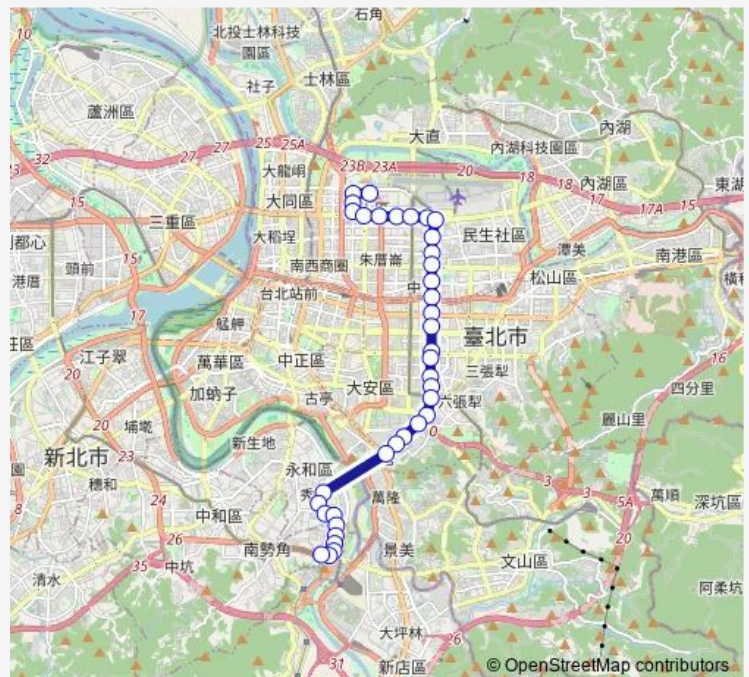

Bus 688 建國北路-中和成功路

[Go to website](#)

Direction

建北站 — 尖山腳

37 stops

[Open route schedule](#)

- 建北站
- 吉林路底
- 新福里
- 新壽公園
- 民權松江路口
- 民權建國路口
- 民權龍江路口
- 民權復興路口
- 民權敦化路口
- 民權東路口
- 民生敦化路口
- 長春敦化路口
- 臺北小巨蛋
- 八德敦化路口
- 市民敦化路口
- 忠孝敦化路口
- 仁愛敦化路口
- 信義敦化路口
- 大安國中
- 成功國宅
- 鳳雛公園

Route schedule

建北站 — 尖山腳

Monday	00:00
Tuesday	00:00
Wednesday	00:00
Thursday	00:00
Friday	00:00
Saturday	00:00
Sunday	00:00

Route info

Direction: 建北站

Stops: 37

Trip Duration: 0 hour 59 min

688 — 建國北路-中和成功路

敦化和平路口

和平高中

基隆長興街口

臺大癌醫(基隆路)

臺灣科技大學

公館

福和橋(林森路)

永元路