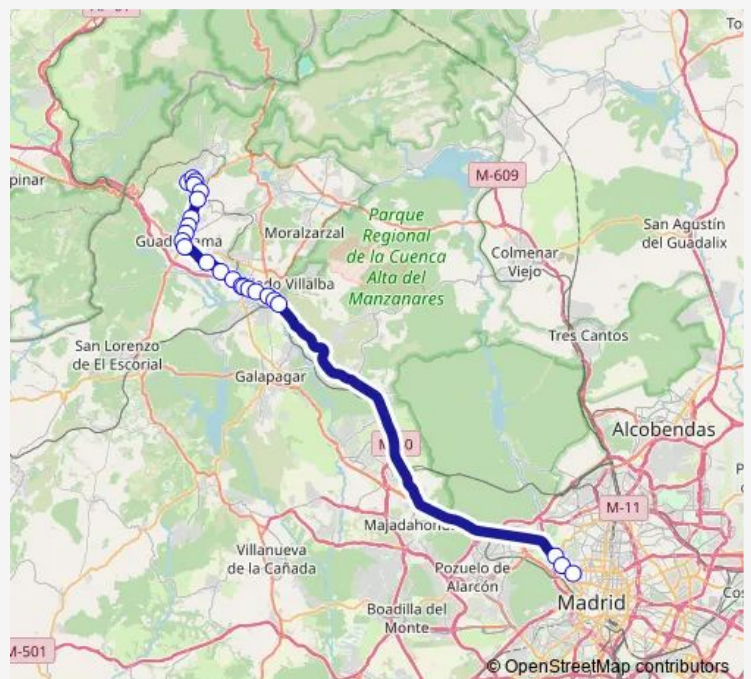

Marqués DE Santillana-Alfonso X

Hospital Guadarrama-Urb.Fresnos Jarosa

Ctra.Nvi-EL Tomillar

Ctra.Nvi-Miravalle

Ctra.Nvi-Urb.Grandes Valles

Av.Reina Victoria-Cabeza Lijar

Av.Reina Victoria-Santa Ana

Av.Reina Victoria-Est.Los Negrales

Av.Juan Carlos I-Planetocio

Av.Juan Carlos I-Zoco

Av.Juan Carlos I-Puente LOS Delfines

Honorio Lozano-Av.Juan Carlos I

Route schedule

Pºantonio Fernández Sola-Campo DE Fútbol — Intercambiador DE Moncloa

Monday 07:35-21:05

Tuesday 07:35-21:05

Wednesday 07:35-21:05

Thursday 07:35-21:05

Friday —

Saturday 08:25-22:30

Sunday —

Route info

Direction: Pºantonio Fernández Sola-Campo DE Fútbol

Stops: 24

Trip Duration: 0 hour 55 min

688 — Madrid (Moncloa)-LOS Molinos

Escuela Universitaria DE Estadística

Av. Puerta DE Hierro-Agrónomos

Intercambiador DE Moncloa

Direction

Intercambiador DE Moncloa — Pºantonio Fernández Sola-Campo DE Fútbol