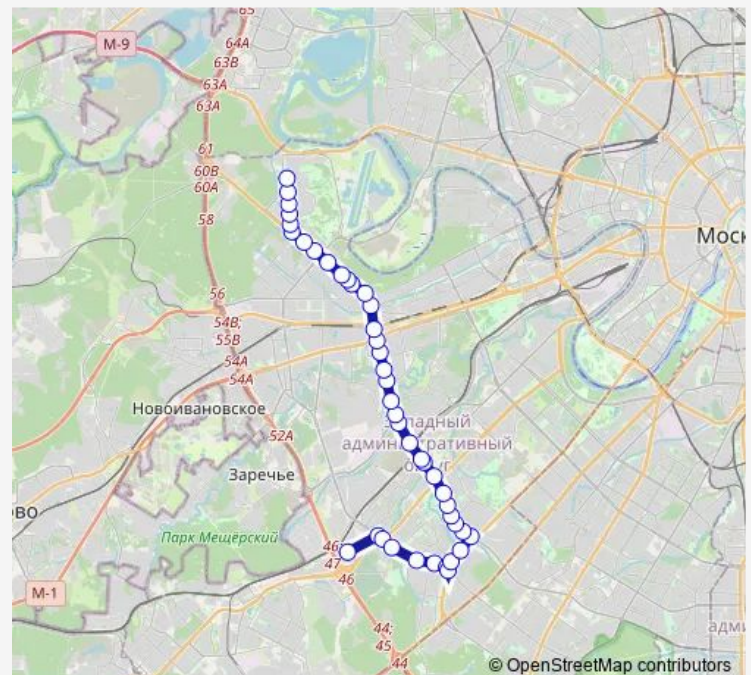

2-й микрорайон Тропарёво-Никулина

Академия при Президенте РФ

Метро «Юго-Западная»

Метро «Юго-Западная»

Метро «Юго-Западная»

Проспект Вернадского, 97

Улица Лобачевского

Мгимо

Очаковское шоссе

### Route info

Direction: 14-й автобусный парк

Stops: 42

Trip Duration: 1 hour 7 min

■ 688 — Метро «Озёрная» - Крылатское

Аминьевское шоссе

Матвеевская улица

Аминьевское шоссе, 14

## Route info

Direction: Крылатское

Stops: 42

Trip Duration: 1 hour 12 min

Улица Василия Ланового

Храм

Мичуринский проспект

Улица Лобачевского, 96