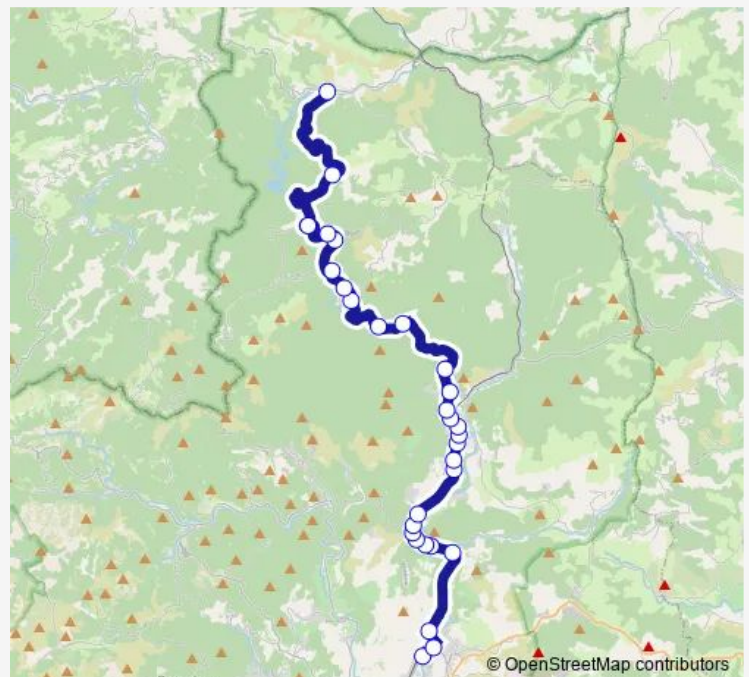

## Route schedule

Bedarieux - Lycee CES F. Fabre — Ceilhes-ET-Rocozeles - Centre

Monday 17:10-18:35

Tuesday 17:10-18:35

Wednesday 12:05-18:35

Thursday 17:10-18:35

Friday 17:10-18:35

Saturday —

## Route info

Direction: Bedarieux - Lycee CES F. Fabre

Stops: 29

Trip Duration: 0 hour 45 min

688 — Le Bousquet d'Orb - Ceilhes Rocozeles

Avene - Ham. DE Truscas

Avene - Pas de la Lauze

Avene - La Rode Basse

Avene - Le Coural RD 8

Avene - Les Thermes

Avene - Centre

Avene - Lamalou Rd8

Ceilhes-ET-Rocozeles - Centre

## Direction

Ceilhes-ET-Rocozeles - Centre — Bedarieux - Lycee CES  
F. Fabre

30 stops

[Open route schedule](#)

Ceilhes-ET-Rocozeles - Centre

Avene - Lamalou RD 8

Avene - Centre

Avene - LES Thermes