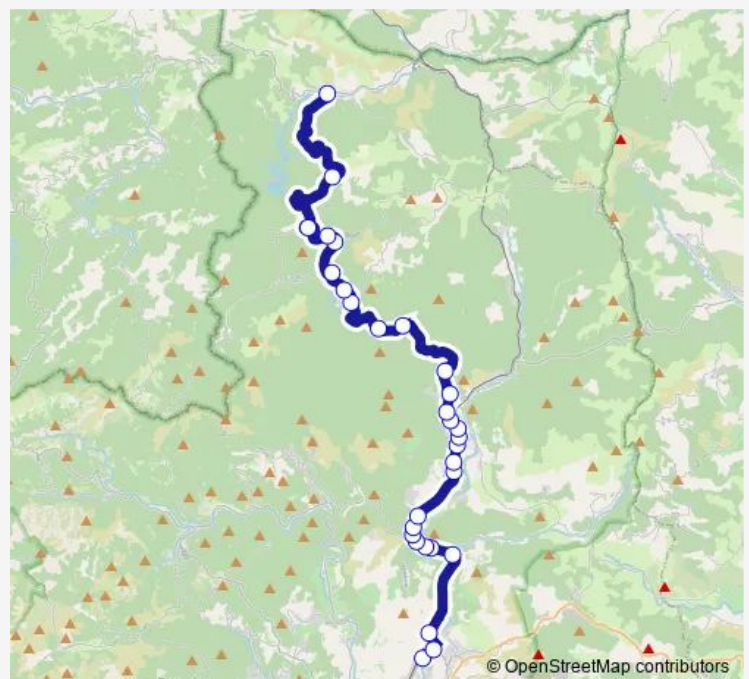

Wednesday 12:05-18:35

Thursday 17:10-18:35

Friday 17:10-18:35

Saturday —

Sunday —

Route info

Direction: Bedarieux - Lycee CES F. Fabre

Stops: 29

Trip Duration: 0 hour 45 min

688 — Le Bousquet d'Orb - Ceilhes Rocozeles

Avene - Ham. DE Truscas

Avene - Pas de la Lauze

Avene - La Rode Basse

Avene - Le Coural RD 8

Avene - Les Thermes

Avene - Centre

Avene - Lamalou Rd8

Ceilhes-ET-Rocozeles - Centre

Direction

Ceilhes-ET-Rocozeles - Centre — Bedarieux - Lycee CES
F. Fabre

30 stops

[Open route schedule](#)

Ceilhes-ET-Rocozeles - Centre

Avene - Lamalou RD 8

Avene - Centre

Avene - LES Thermes

Avene - LE Coural RD 8

Avene - LA Rode Basse

Avene - PAS DE LA Lauze

Avene - Ham. DE Truscas

LE Bousquet-D'ORB - LE MAS D'Ensayre

Lunas - Ham. DE Serieys