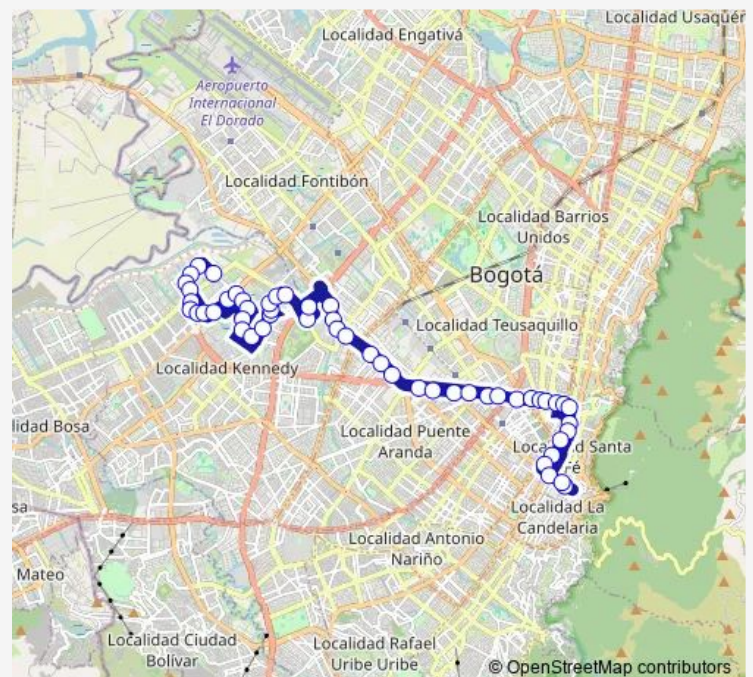

KR 79A - CL 11a

Route schedule

CL 10 - KR 93 — AC 19 - KR 5

Monday 04:00-23:00

Tuesday 04:00-23:00

Wednesday 04:00-23:00

Thursday 04:00-23:00

Friday 04:00-23:00

Saturday 04:00-23:00

Sunday 05:00-22:00

Route info

Direction: CL 10 - KR 93

Stops: 53

Trip Duration: 1 hour 46 min

KR 79A - CL 11B Bis A

CL 13 - KR 78

AV. Centenario - KR 56

Av. Américas - KR 47

AV. Américas - KR 44

AV. Américas - TV 39

AV. Américas - AK 36

AV. Américas - KR 32A

AV. Américas - KR 31

AV. Américas - KR 29