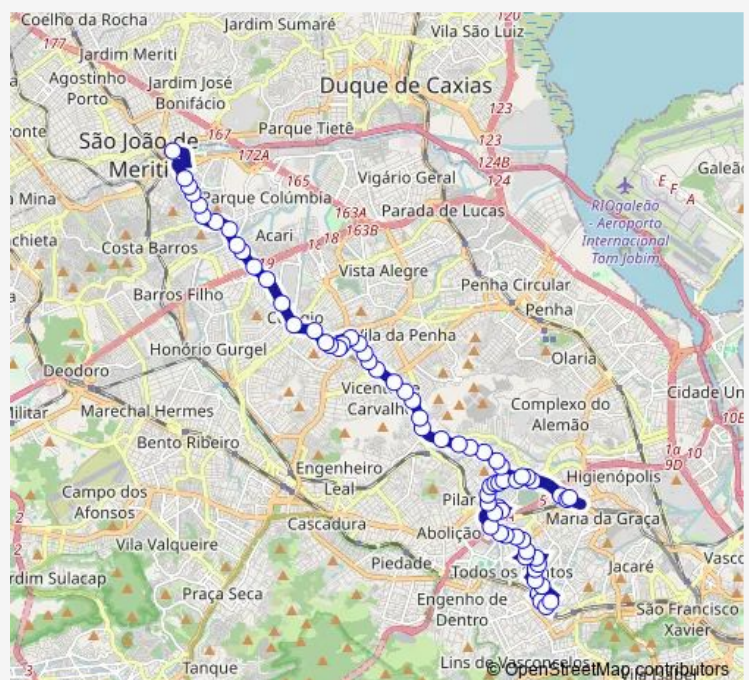

José dos Reis

Álvaro de Miranda

Mateus

Route schedule

Ponto Final: Méier : Linhas 687 e 688 — Ponto Final: Pavuna : Linha 688

Monday	00:00
Tuesday	00:00
Wednesday	00:00
Thursday	00:00
Friday	00:00
Saturday	00:00
Sunday	00:00

Route info

Direction: Ponto Final: Méier : Linhas 687 e 688

Stops: 67

Trip Duration: 0 hour 57 min

688 — Méier - Pavuna

Vaz da Costa

Matias da Cunha

Itaparica

Doutor Magessi

Metrô Inhaúma : Sul

Cemitério de Inhaúma

Capitão Sampaio

Metrô Del Castilho

Metrô Del Castilho / Shopping Nova América

Macedo Costa

Metrô Inhaúma : Norte