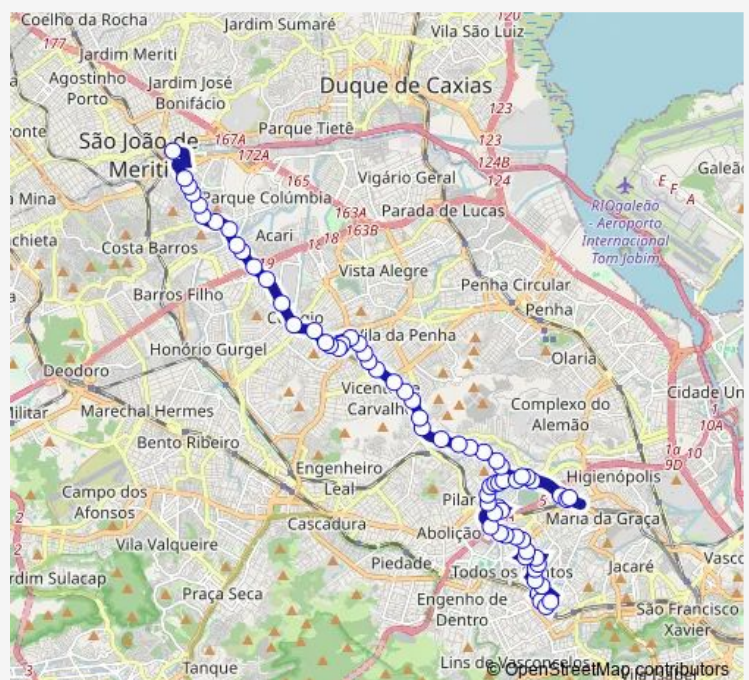

José dos Reis

Álvaro de Miranda

Mateus

Route schedule

Ponto Final: Méier : Linhas 687 e 688 — Ponto Final: Pavuna : Linha 687

Monday 00:00

Tuesday 00:00

Wednesday 00:00

Thursday 00:00

Friday 00:00

Saturday 00:00

Sunday 00:00

Route info

Direction: Ponto Final: Méier : Linhas 687 e 688

Stops: 67

Trip Duration: 0 hour 57 min

Metrô Del Castilho

Metrô Del Castilho / Shopping Nova América

Macedo Costa

Metrô Inhaúma : Norte

Engenho da Rainha

Loteamento Antônio Austragésilo

Francisco Siqueira

Carmem Cinira