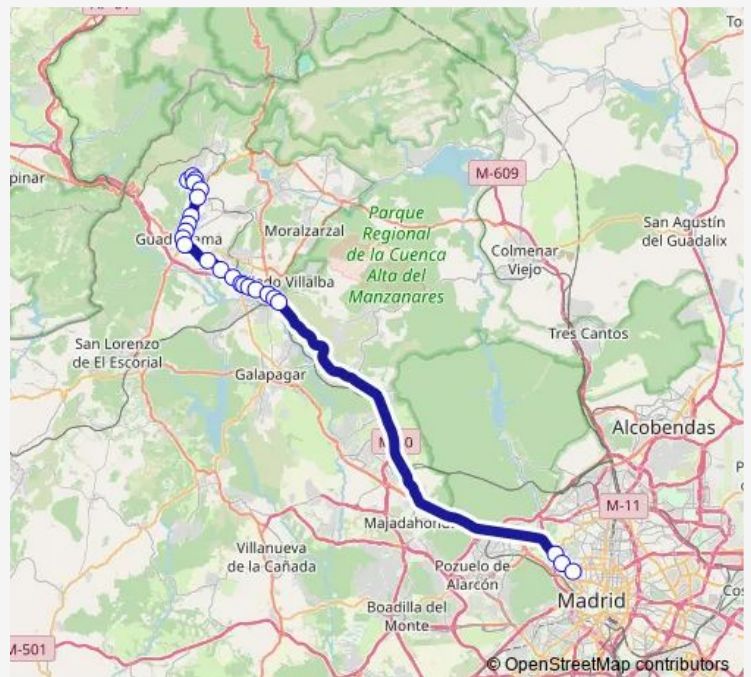

Marqués DE Santillana-Alfonso X

Hospital Guadarrama-Urb.Fresnos Jarosa

Ctra.Nvi-EL Tomillar

Ctra.Nvi-Miravalle

Ctra.Nvi-Urb.Grandes Valles

Av.Reina Victoria-Cabeza Lijar

Av.Reina Victoria-Santa Ana

Av.Reina Victoria-Est.Los Negrales

Av.Juan Carlos I-Planetocio

Av.Juan Carlos I-Zoco

Av.Juan Carlos I-Puente LOS Delfines

Honorio Lozano-Av.Juan Carlos I

Route schedule

Pºantonio Fernández Sola-Campo DE Fútbol — Intercambiador DE Moncloa

Monday 05:35-19:05

Tuesday 05:35-19:05

Wednesday 05:35-19:05

Thursday 05:35-19:05

Friday 05:35-19:05

Saturday 06:25-20:30

Sunday 06:25-20:30

Route info

Direction: Pºantonio Fernández Sola-Campo DE Fútbol

Stops: 24

Trip Duration: 0 hour 55 min

688 — Madrid (Moncloa)-LOS Molinos

Escuela Universitaria DE Estadística

Av. Puerta DE Hierro-Agrónomos

Intercambiador DE Moncloa

Direction

Intercambiador DE Moncloa — Pºantonio Fernández Sola-Campo DE Fútbol