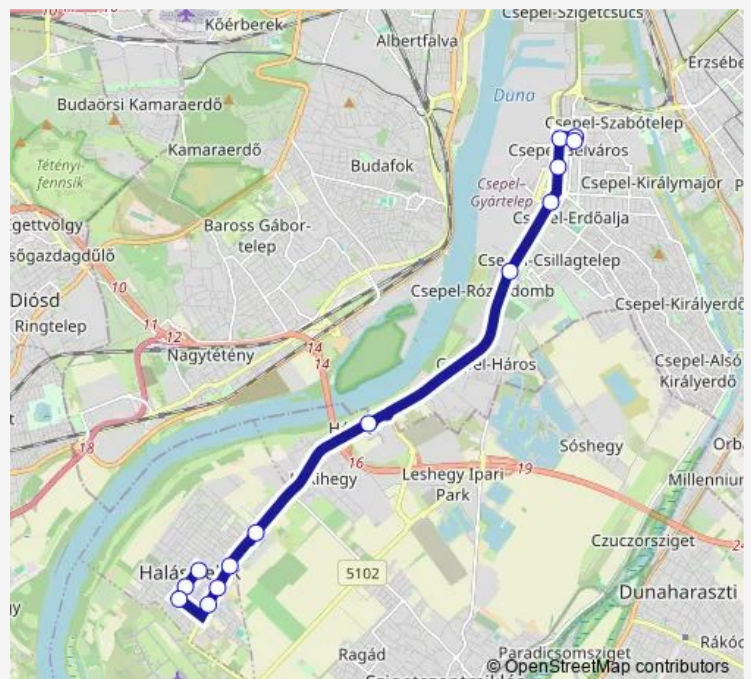

Halásztelek, Kisgyár utca

Halásztelek, Ady Endre utca

Halásztelek, Akácós utca

Szigetszentmiklós, Áruházi bekötőút

Budapest, Tejút utca

Budapest, Csepel HÉV-állomás

Budapest, Karácsony Sándor utca

Budapest, Szent Imre tér HÉV-állomás

### Route schedule

Halásztelek, Somogyi Béla utca — Budapest, Csepel, Szent Imre tér

Monday 04:55-17:20

Tuesday 04:55-17:20

Wednesday 04:55-17:20

Thursday 04:55-17:20

Friday 04:55-17:20

Saturday —

### Route info

Direction: Halásztelek, Somogyi Béla utca

Stops: 14

Trip Duration: 0 hour 30 min