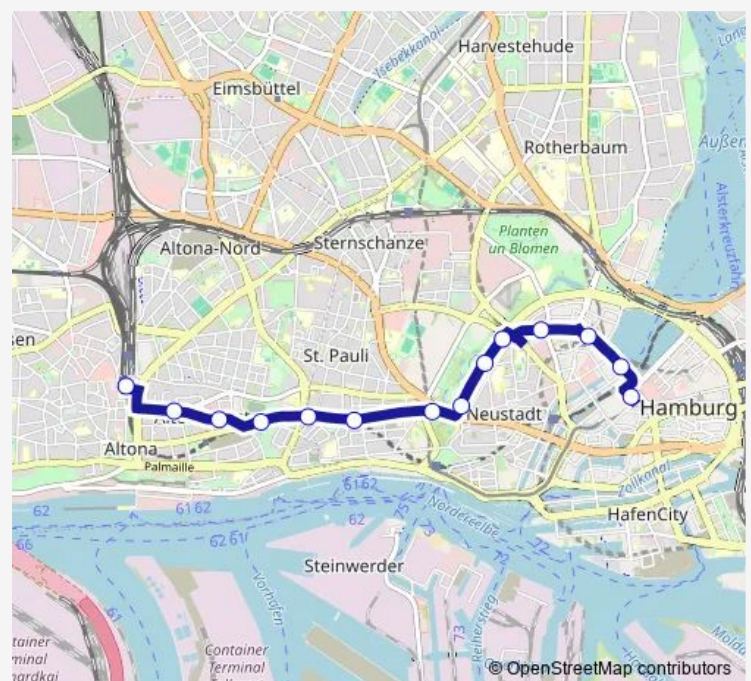

Mörkenstraße

Blücherstraße

S Reeperbahn

Davidstraße

U St.Pauli

Museum für Hamburgische Geschichte

Handwerkskammer

Johannes-Brahms-Platz

Wednesday —

Thursday —

Friday 24:46-02:46⁺¹

Saturday 03:26-02:46⁺¹

Sunday 03:26-04:06

Route info

Direction: Bf. Altona

Stops: 14

Trip Duration: 0 hour 16 min

■ 688 — Bf. Altona > St. Pauli > %UB Gänsemarkt > Rathausmarkt

Direction

Rathausmarkt — Bf. Altona

14 stops

[Open route schedule](#)

Rathausmarkt

U S Jungfernstieg

Saturday

03:15-02:35⁺¹

Sunday

03:15-04:35

Route info

Direction: Rathausmarkt

Stops: 14

Trip Duration: 0 hour 16 min