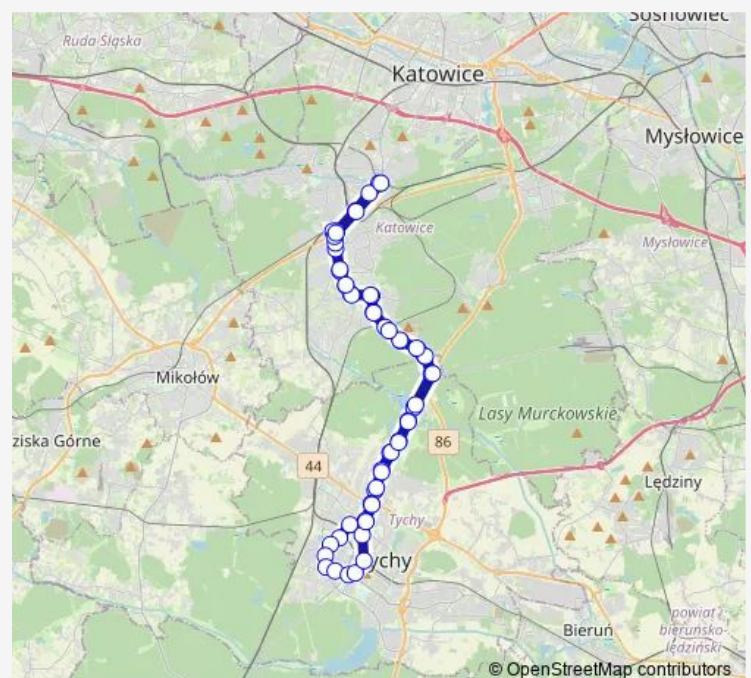

### Direction

Brynów Centrum Przesiadkowe — Brynów Centrum Przesiadkowe

58 stops

[Open route schedule](#)

Brynów Centrum Przesiadkowe

Ligota Libero

Ochojec Lechicka

Piotrowice Fabryka Maszyn

Kostuchna Kopalnia Murcki

Kostuchna Zakłady

Kostuchna Granica [nż]

Czułów Droga do Kostuchny

Czułów Fabryka

Czułów Osiedle

Czułów Leszczynowa

Czułów Szkoła

### Route schedule

Brynów Centrum Przesiadkowe — Brynów Centrum Przesiadkowe

Monday 05:09-22:48

Tuesday 04:55-22:48

Wednesday 04:55-22:48

Thursday 05:09-22:48

Friday 05:09-22:48

Saturday 04:55-22:48

### Route info

Direction: Brynów Centrum Przesiadkowe

Stops: 58

Trip Duration: 1 hour 26 min

Czułów Astrów

Tychy Browar

Tychy Targowisko

Tychy Bielska