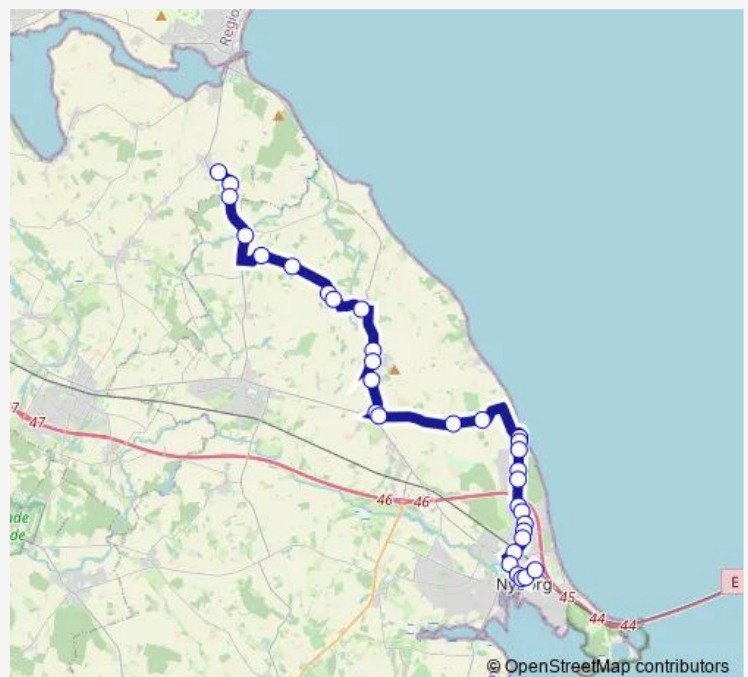

Direction

Nyborg Station (Nyborg Kommune) — Lindholm Havnevej (Nyborg Kommune)

2 stops

[Open route schedule](#)

Nyborg Station (Nyborg Kommune)

Lindholm Havnevej (Nyborg Kommune)

Route schedule

Nyborg Station (Nyborg Kommune) — Lindholm Havnevej (Nyborg Kommune)

Monday	08:18
Tuesday	08:18
Wednesday	08:18
Thursday	08:18
Friday	08:18
Saturday	—
Sunday	—

Route info

Direction: Nyborg Station (Nyborg Kommune)

Stops: 2

Trip Duration: 0 hour 4 min

Direction

Nyborg Station (Nyborg Kommune) — Idrætsvej (Kerteminde Kommune)

31 stops

[Open route schedule](#)

Nyborg Station (Nyborg Kommune)

Nyborg Privatskole (Nyborg Kommune)

Bastionen Nyborg (Nyborg Kommune)

Skolegade (Nyborg Kommune)

Lindealleen (Nyborg Kommune)

Frisengårdsvej (Nyborg Kommune)