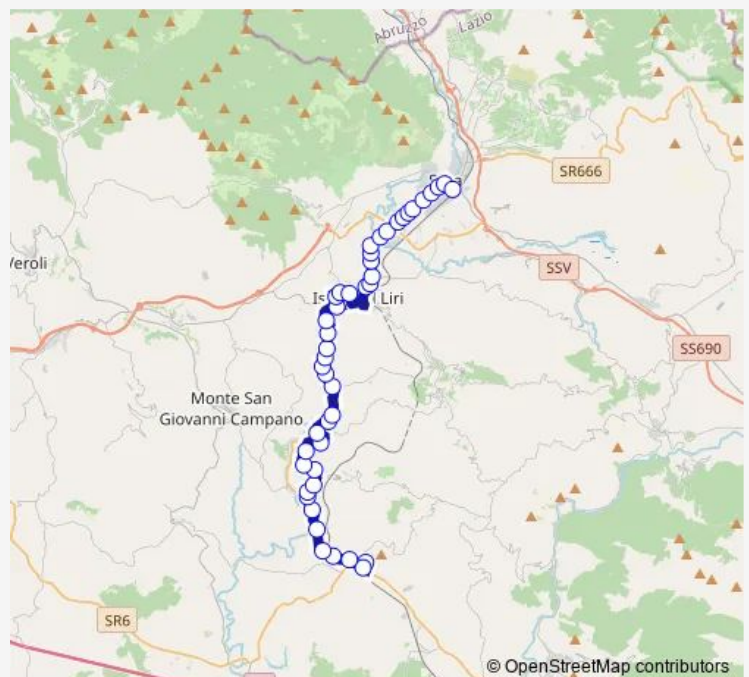

FONTANA LIRI | Muraglione # f6882

FONTANA LIRI | Via Fontecupa Via Muraglione # f6883

FONTANA LIRI | Via Fontecupa, 27 # f6884

ARPINO | Via Scaffa Via Stazione # f6991

ARPINO | Via Scaffa Via Cicchillitto # f6992

ARPINO | Scaffa # f6993

ARPINO | Vano # f6994

Route schedule

Arce | Via Marconi Via Magni # f5271 — Sora | Stazione FS # f5890

Monday	12:50
Tuesday	12:50
Wednesday	12:50
Thursday	12:50
Friday	12:50
Saturday	12:50
Sunday	—

Route info

Direction: Arce | Via Marconi Via Magni # f5271

Stops: 45

Trip Duration: 0 hour 50 min

Arce - Sora # Ar407a

ISOLA LIRI | Via Valle Liri Via Chiatti # f6995

ISOLA LIRI | Via Valle Liri Via Capitino # f6996