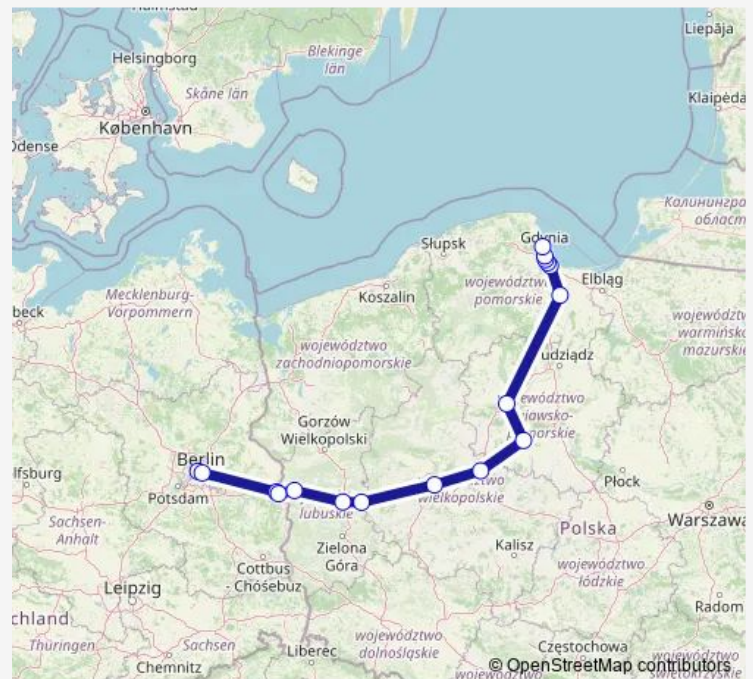

Bydgoszcz Glowna

Tczew

Gdansk Glowny

Gdansk Wrzeszcz

Gdansk Oliwa

Sopot

Gdynia Glowna

Route schedule

Berlin Hbf (tief) — Gdynia Glowna

Monday 14:37

Tuesday 14:37

Wednesday 14:37

Thursday 14:37

Friday 14:37

Saturday 15:45-14:37

Sunday 15:45-14:37

Route info

Direction: Berlin Hbf (tief)

Stops: 17

Trip Duration: 6 hour 14 min

■ EC 55

Direction

Berlin Gesundbrunnen — Gdynia Glowna

17 stops

Poznan Gl.

Gniezno

Inowroclaw

Bydgoszcz Glowna

Tczew

Gdansk Glowny

Gdansk Wrzeszcz

Gdansk Oliwa