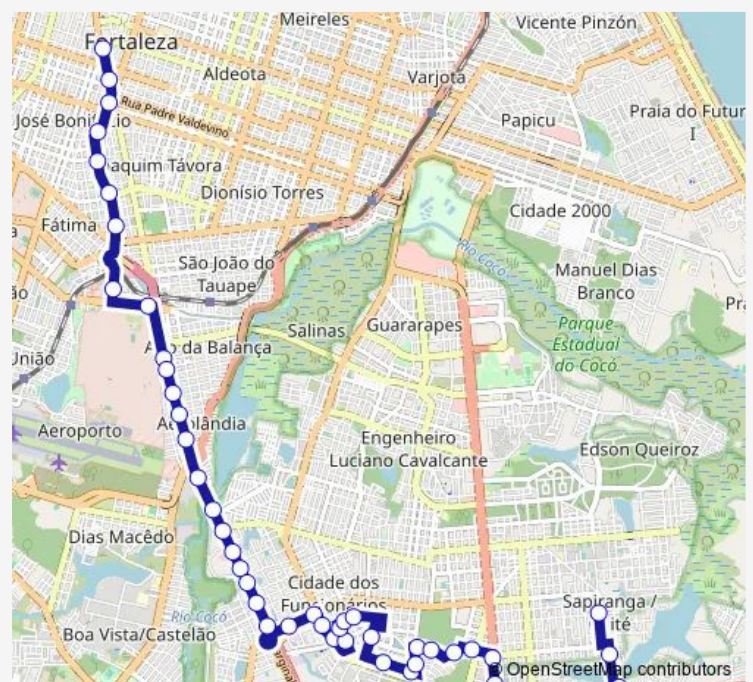

Rodovia BR 116, 5989

Rodovia BR 116, 6306

Rodovia BR 116, 6685

Rodovia BR 116, 6800

Rodovia BR 116, Sn

Rodovia BR 116, S/N

Rodovia BR 116, 484

Rodovia BR 116, 845

### Route schedule

Avenida VIS RIO Branco, 1257 — RUA Evilásio Almeida Miranda, Sn

Monday 07:09-19:50

Tuesday 07:09-19:50

Wednesday 07:09-19:50

Thursday 07:09-19:50

Friday 07:09-19:50

Saturday 06:50-19:30

### Route info

Direction: Avenida VIS RIO Branco, 1257

Stops: 49

Trip Duration: 0 hour 48 min

611-Cidade Func/Cofeco/Lago Jacarey/Centro — Cidade Func/Cofeco/Lago Jacarey/Centro

Rodovia BR 116, 1288

Rodovia BR 116, Sn

## Route info

Direction: RUA Evilásio Almeida Miranda, Sn

Stops: 52

Trip Duration: 0 hour 50 min

Avenida DES Gonzaga, 758

Avenida DES Gonzaga, 633

Avenida DES Gonzaga, 294

Avenida DES Gonzaga, 205