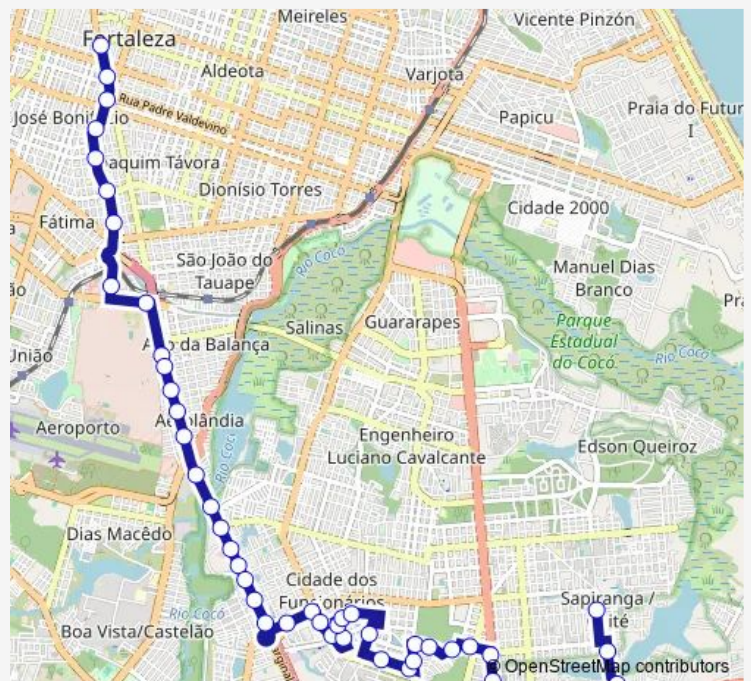

Rodovia BR 116, 5989

Rodovia BR 116, 6306

Rodovia BR 116, 6685

Rodovia BR 116, 6800

Rodovia BR 116, Sn

Rodovia BR 116, S/N

Rodovia BR 116, 484

Rodovia BR 116, 845

### Route schedule

Avenida VIS RIO Branco, 1257 — RUA Evilásio Almeida Miranda, Sn

Monday 07:09-19:50

Tuesday 07:09-19:50

Wednesday 07:09-19:50

Thursday 07:09-19:50

Friday 07:09-19:50

Saturday 06:50-19:30

### Route info

Direction: Avenida VIS RIO Branco, 1257

Stops: 48

Trip Duration: 0 hour 50 min

611-Cidade Func/Cofeco/Lago Jacarey/Centro — Cidade Func/Cofeco/Lago Jacarey/Centro

Rodovia BR 116, 1288

Rodovia BR 116, Sn

## Route info

Direction: RUA Evilásio Almeida Miranda, Sn

Stops: 52

Trip Duration: 1 hour 16 min

Avenida DES Gonzaga, 758

Avenida DES Gonzaga, 633

Avenida DES Gonzaga, 294

Avenida DES Gonzaga, 205