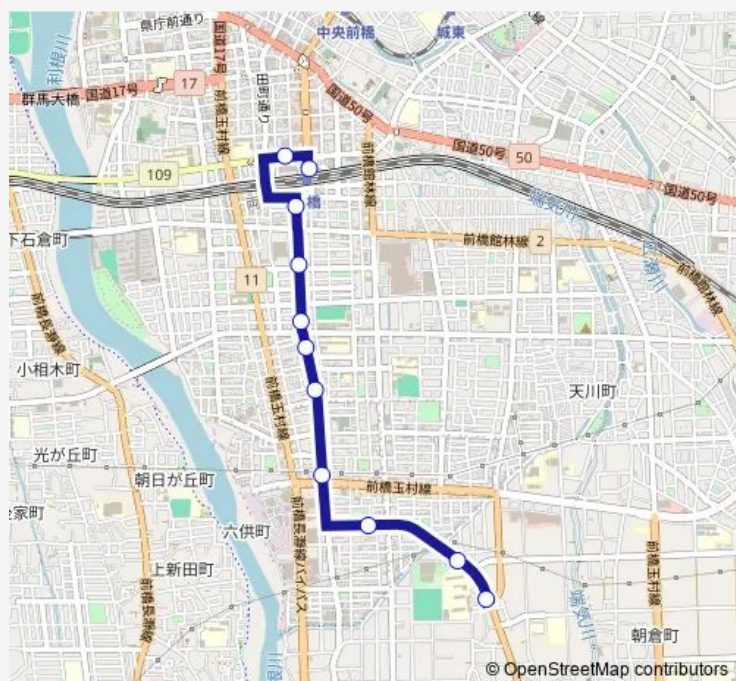

六供八幡前

城南小入口

前商入口

南町四丁目

前橋駅南口

表町二丁目

前橋駅

Route schedule

前橋工科大前 — 前橋駅

Monday —

Tuesday —

Wednesday —

Thursday —

Friday —

Saturday —

Sunday 14:40-16:00

Route info

Direction: 前橋工科大前

Stops: 11

Trip Duration: 0 hour 15 min

Direction

前橋駅 — 前橋工科大前

11 stops

[Open route schedule](#)