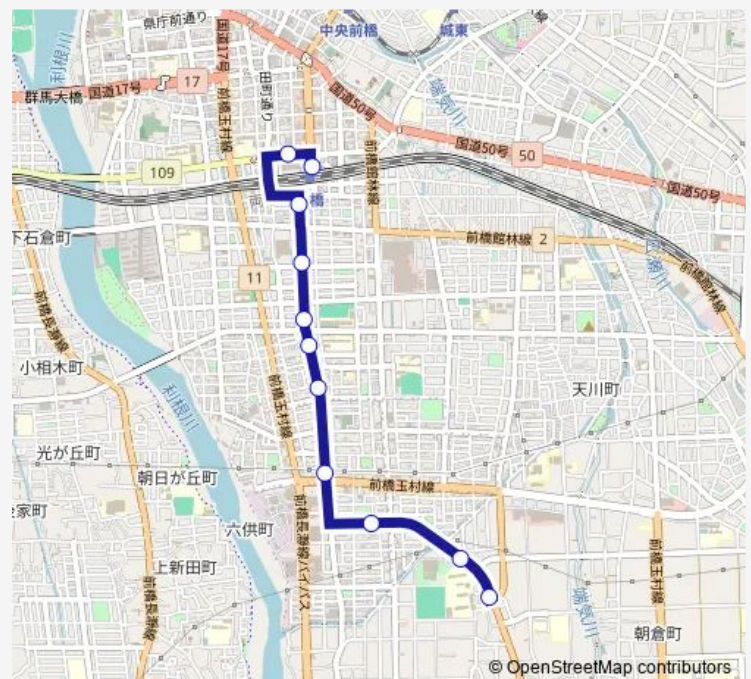

Direction

前橋工科大前 — 前橋駅

11 stops

[Open route schedule](#)

前橋工科大前

市民体育館入口

六供南

六供町

六供八幡前

城南小入口

前商入口

南町四丁目

前橋駅南口

表町二丁目

前橋駅

Route schedule

前橋工科大前 — 前橋駅

Monday —

Tuesday —

Wednesday —

Thursday —

Friday —

Saturday —

Sunday 14:40-16:00

Route info

Direction: 前橋工科大前

Stops: 11

Trip Duration: 0 hour 15 min

Direction

前橋駅 — 前橋工科大前

11 stops

[Open route schedule](#)