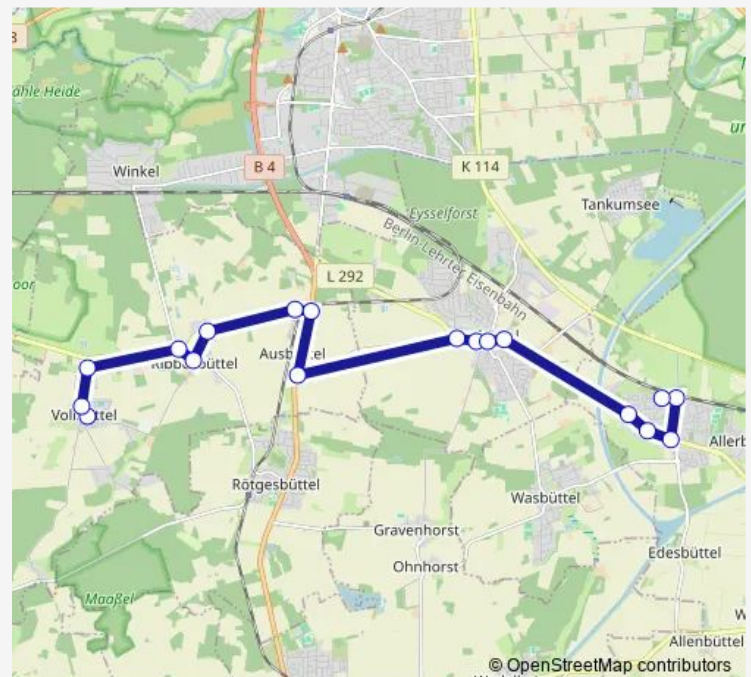

Vollbüttel, Ortsmitte

Vollbüttel, Voßhöhle

Ribbesbüttel, Lindenhof

Ribbesbüttel, Heerstraße

Ausbüttel, Siedlung

Ausbüttel, Siedlung B4

Ausbüttel, K661

Route schedule

Route info

Direction: Leiferde GF, Unter d. Eichen

Stops: 11

Trip Duration: 0 hour 17 min

Direction

Vollbüttel, Schmiedeberg — Calberlah, Schule

18 stops

[Open route schedule](#)