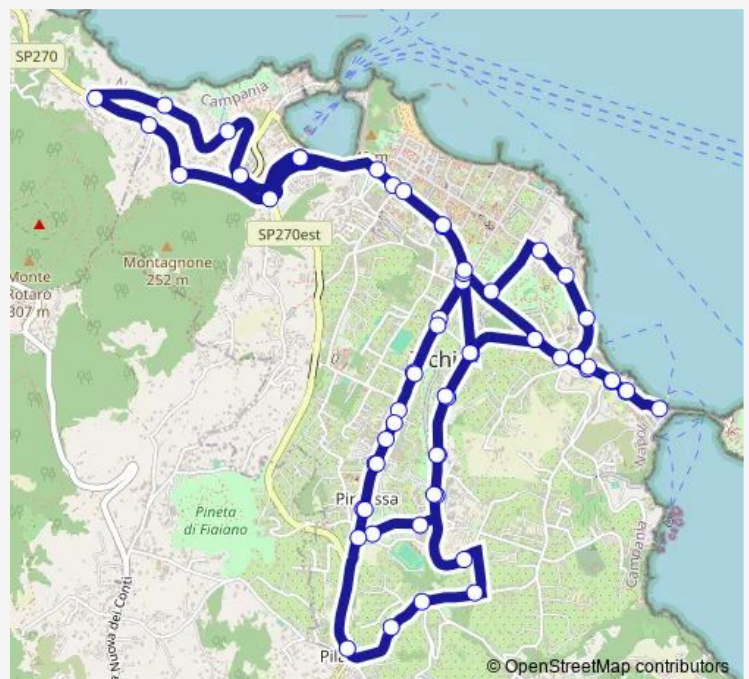

Incrocio Camping (H.Valentino)

Piazza degli Eroi

Presidio ASL (per via L.Maz.)

Incrocio Cartaromana

Seminario

Farmacia

Route schedule

Capolinea Piazzale Trieste — Capolinea Piazzale Trieste

Monday 05:50-22:40

Tuesday 05:50-22:40

Wednesday 05:50-22:40

Thursday 05:50-22:40

Friday 05:50-22:40

Saturday 05:50-22:40

Sunday 05:50-22:40

Route info

Direction: Capolinea Piazzale Trieste

Stops: 60

Trip Duration: 0 hour 55 min

■ 185 — Ischia - Palazzetto - Ponte - V.Pontano - Palazzetto - S.Antuono - Pilastrì - Ischia - V.Quercia - ...

Inps

Piaz.le Aragonese

Inps

Farmacia

Seminario

Parcheggio (via Pontano)

Spiaggia dei Pescatori

Mulino

C.so Vitt. Colonna

Incrocio via A. Sogliuzzo