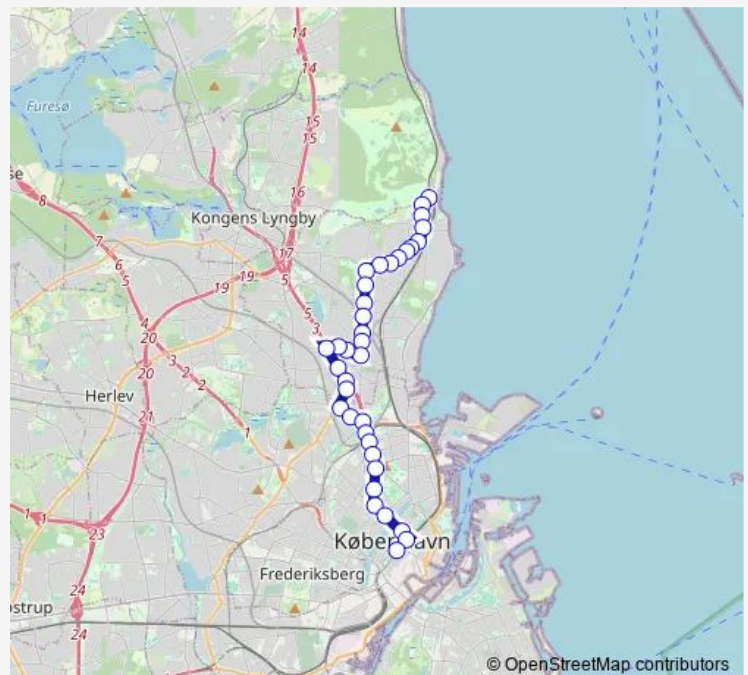

Gentofte Rådhus (Bernstorffsvej)

Høeghs Allé (Bernstorffsvej)

Bernstorffsvej St. (Bernstorffsvej)

Baunegårdsvej (Bernstorffsvej)

Kildegårdsvej (Bernstorffsvej)

Niels Andersens Vej (Kildegårdsvej)

Gentofte Hospital (Kildegårdsvej)

Kildegårds Plads (Lyngbyvej)

Dyssegårdsvej (Lyngbyvej)

Route schedule

Klampenborg St. (Dyrehavevej) — Nørreport St. (Nørre Voldgade)

Monday	05:19-00:05 ⁺¹
Tuesday	05:19-00:05 ⁺¹
Wednesday	05:19-00:05 ⁺¹
Thursday	05:19-00:05 ⁺¹
Friday	05:19-00:05 ⁺¹
Saturday	06:36-00:05 ⁺¹
Sunday	07:35-00:05 ⁺¹

Route info

Direction: Klampenborg St. (Dyrehavevej)

Stops: 36

Trip Duration: 0 hour 36 min

Mylius Erichsens Allé (Lyngbyvej)

Ellehøj (Tuborgvej)

Emdrup Søpark (Emdrupvej)

Keldsøvej (Emdrupvej)

Emdrupvej (Lyngbyvej)

Ryparken St. (Lyngbyvej)

Hans Knudsens Plads (Lyngbyvej)

Haraldsgade (Lyngbyvej)

Vibenshus Runddel St. (Nørre Allé)

Universitetsparken (Nørre Allé)

Nørre Campus (Tagensvej)

Rigshospitalet Syd (Fredensgade)