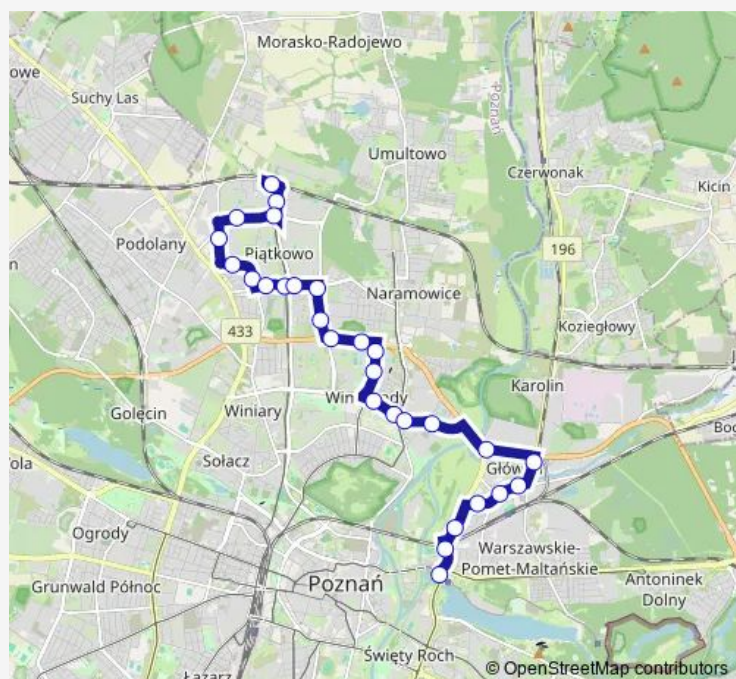

Serbska

Wilczak/Serbska

Chemiczna

Route schedule

Os. Sobieskiego — Rondo Śródka

Monday 04:43-23:21

Tuesday 04:43-23:21

Wednesday 04:43-23:21

Thursday 04:43-23:21

Friday 04:43-23:21

Saturday 05:13-23:21

Sunday 06:41-23:21

Route info

Direction: Os. Sobieskiego

Stops: 28

Trip Duration: 0 hour 41 min

185 — OS. Sobieskiego - Rondo Śródka|Rondo Śródka - OS. Sobieskiego **BusMaps**

Bałtycka

Główna

Rynek Wschodni

Stuzienna

Koronkarska

Zawady

Rondo Śródka

Direction

Rondo Śródka — Os. Sobieskiego

27 stops

[Open route schedule](#)

Rondo Śródka

Rondo Śródka

Zawady

Koronkarska