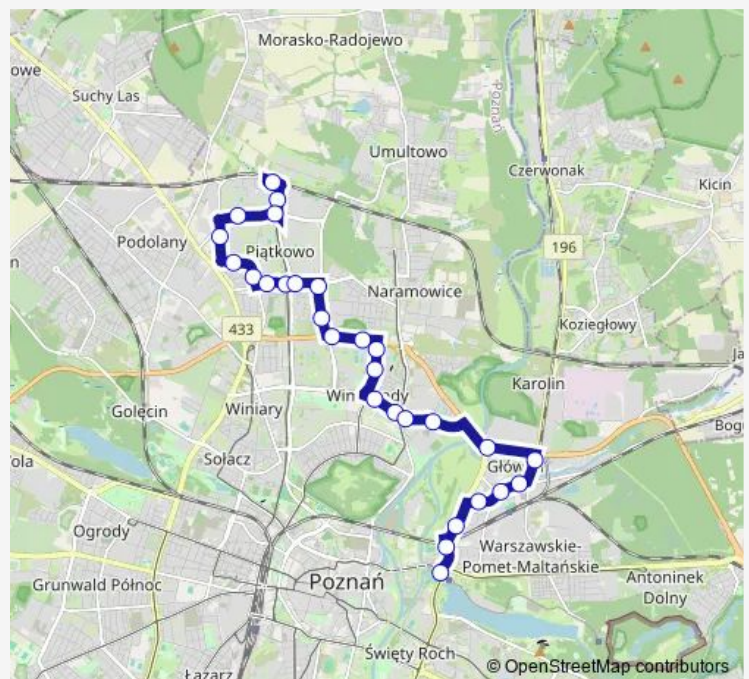

Bus 185 OS. Sobieskiego - Rondo Śródka|Rondo Śródka - OS. Sobieskiego

[Go to website](#)

Direction

Os. Sobieskiego — Rondo Śródka

28 stops

[Open route schedule](#)

- Os. Sobieskiego
- Szeligowskiego
- Szymanowskiego
- Os. Zygmunta Starego
- Wieża Rtv
- Os. Jagiełły
- Os. Chrobrego
- Wojciechowskiego
- Kurpińskiego
- Kurpińskiego
- Stoińskiego
- Sarmacka
- Umultowska
- Estońska
- Os. Wichrowe Wzgórze
- Os. Kosmonautów
- Rondo Solidarności
- Serbska
- Serbska
- Wilczak/Serbska
- Chemiczna

Route schedule

Os. Sobieskiego — Rondo Śródka

Monday	04:43-23:21
Tuesday	04:43-23:21
Wednesday	04:43-23:21
Thursday	04:43-23:21
Friday	04:43-23:21
Saturday	05:13-23:21
Sunday	06:41-23:21

Route info

Direction: Os. Sobieskiego

Stops: 28

Trip Duration: 0 hour 47 min

Bałtycka

Główna

Rynek Wschodni

Stuzienna

Koronkarska

Zawady

Rondo Śródka

Direction

Rondo Śródka — Os. Sobieskiego

27 stops

[Open route schedule](#)

Rondo Śródka

Rondo Śródka

Zawady