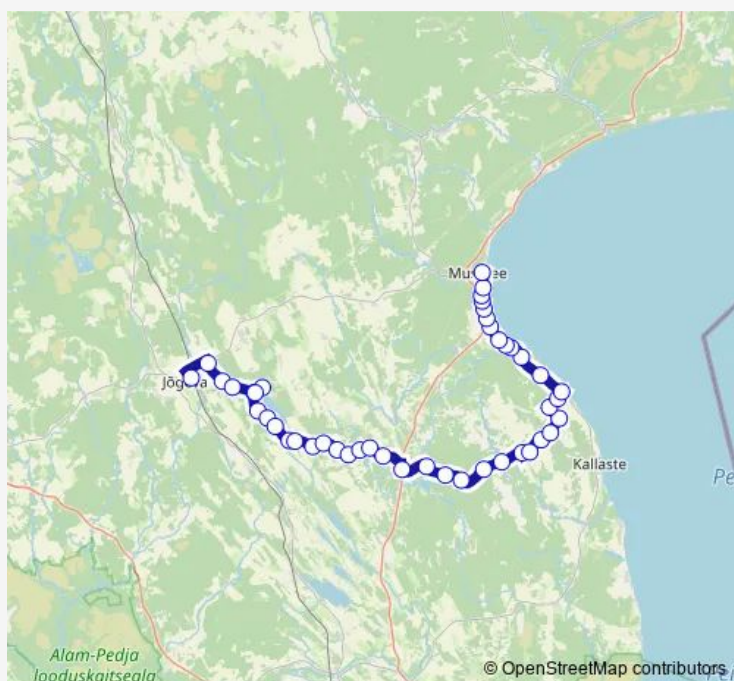

Bus 185 Jõgeva - Kuremaa - Palamuse - Saare - Pala - Kadrina - Mustvee

[Go to website](#)

Direction

Jõgeva — Mustvee

45 stops

[Open route schedule](#)

- Jõgeva
- Mutso
- Võidu
- Tooba
- Mooritsa
- Kuremaa
- Mooritsa
- Vanavälja
- Änkküla
- Pällo
- Palamuse
- Palamuse kalmistu
- Eerikvere
- Süvalepa
- Maardla tee
- Kudina
- Rahivere
- Virtsa
- Saarejärve
- Saare
- Kaiu

Route schedule

Jõgeva — Mustvee

Monday	12:05
Tuesday	12:05
Wednesday	12:05
Thursday	12:05
Friday	12:05
Saturday	12:05
Sunday	—

Route info

Direction: Jõgeva

Stops: 45

Trip Duration: 1 hour 37 min

Särgjärve